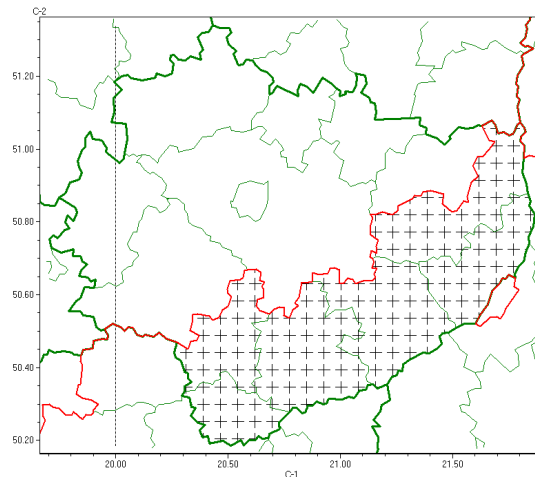

### Zasięg komunikatu w województwie

Upał

### Komunikat meteorologiczny z godz. 12:19 dnia 30.06.2022

<b>Nazwa biura</b>	IMGW-PIB Biuro Prognoz Meteorologicznych w Krakowie
<b>Zjawiska</b>	Upał
<b>Obszar</b>	województwo świętokrzyskie powiaty: buski, kazimierski, opatowski, pińczowski, sandomierski, staszowski
<b>Sytuacja meteorologiczna</b>	Temperatura powietrza przekroczyła 30 stopni Celsjusza. W ciągu najbliższych godzin może osiągnąć 37 stopni.
<b>Uwagi</b>	Komunikat przygotowany na podstawie danych z systemów teledetekcji atmosfery oraz sieci pomiarowo-obszernych IMGW-PIB. Lokalnie zjawiska mogą mieć inny przebieg niż opisany.
<b>Godzina i data wydania</b>	godz. 12:19 dnia 30.06.2022