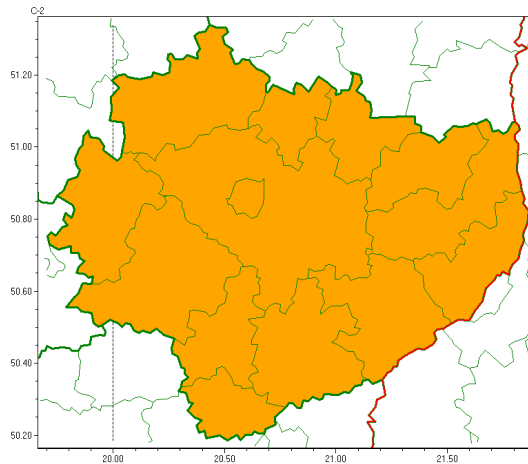

Zasięg ostrzeżeń w województwie

Upał
2022-06-24 12:55

WOJEWÓDZTWO WI TOKRZYSKIE
OSTRZEŻENIA METEOROLOGICZNE ZBIORCZO NR 90
WYKAZ OBOWIĄZUJĄCYCH OSTRZEŻEŃ
o godz. 12:55 dnia 24.06.2022

Zjawisko/Stopień zagrożenia	Upał/2
Obszar (w nawiasie numer ostrzeżenia dla powiatu)	powiaty: buski(63), j. drzejowski(61), kazimierski(61), Kielce(66), kielecki(66), konecki(63), opatowski(63), ostrowiecki(63), pińczowski(62), sandomierski(63), skarżyski(64), starachowicki(64), staszowski(62), włoszczowski(62)
Ważność	od godz. 12:00 dnia 25.06.2022 do godz. 20:00 dnia 28.06.2022
Prawdopodobieństwo	80%
Przebieg	Prognozuje się upał. Temperatura maksymalna w dzień od 29°C do 32°C, w poniedziałek (27.06) i wtorek (28.06) miejscami do 34°C. Temperatura minimalna w nocy 25/26.06 od 13°C do 17°C, a w kolejne od 16°C do 20°C.
SMS	IMGW-PIB OSTRZEŻENIA: UPAL/2 w województwie świętokrzyskim (wszystkie powiaty) od 12:00/25.06 do 20:00/28.06.2022 temp. maks 29-32st., lok.34st, temp min 17-20st.,lok.13-17st. Dotyczy powiatów: wszystkie powiaty.
RSO	Woj. w świętokrzyskie (wszystkie powiaty), IMGW-PIB wydał ostrzeżenie drugiego stopnia o upałach
Uwagi	Ostrzeżenie może być kontynuowane.