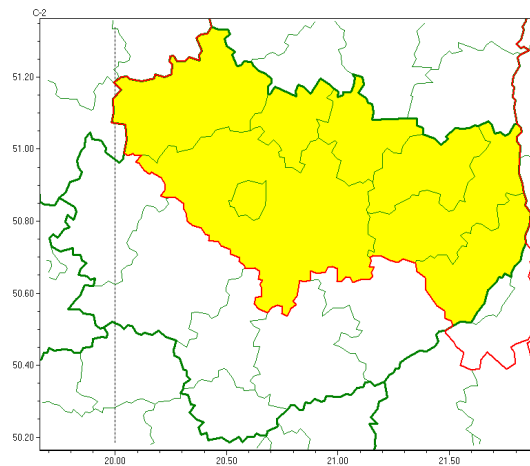

Instytut Meteorologii i Gospodarki Wodnej - Państwowy Instytut Badawczy

Biuro Prognoz Meteorologicznych w Krakowie

30-215 Kraków ul. Piotra Borowego 14

tel: 12-6398150, fax: 12-4251973

email: meteo.krakow@imgw.pl

www: www.imgw.pl

Zasięg ostrzeżeń w województwie

Burze z gradem
2022-06-21 11:57

WOJEWÓDZTWO WI TOKRZYSKIE
OSTRZEŻENIA METEOROLOGICZNE ZBIORCZO NR 88
WYKAZ OBOWIĄZUJĄCYCH OSTRZEŻEŃ
o godz. 11:57 dnia 21.06.2022

Zjawisko/Stopień zagrożenia	Burze z gradem/1
Obszar (w nawiasie numer ostrzeżenia dla powiatu)	powiaty: Kielce(65), kielecki(65), konecki(62), opatowski(62), ostrowiecki(62), sandomierski(62), skarżyski(63), starachowicki(63)
Ważność	od godz. 12:30 dnia 21.06.2022 do godz. 19:00 dnia 21.06.2022
Prawdopodobieństwo	70%
Przebieg	Prognozowane są burze, którym miejscami będą towarzyszyć opady deszczu od 10 mm do 15 mm oraz porywy wiatru do 75 km/h. Miejscami mały grad.
SMS	IMGW-PIB OSTRZEŻENIA: BURZE Z GRADEM/1 w województwie świętokrzyskim (8 powiatów) od 12:30/21.06 do 19:00/21.06.2022 deszcz 10-15 mm, grad, porywy 75 km/h. Dotyczy powiatów: Kielce, kielecki, konecki, opatowski, ostrowiecki, sandomierski, skarżyski i starachowicki.
RSO	Woj. w województwie świętokrzyskim (8 powiatów), IMGW-PIB wydał ostrzeżenie pierwszego stopnia o burzach z gradem
Uwagi	Brak.