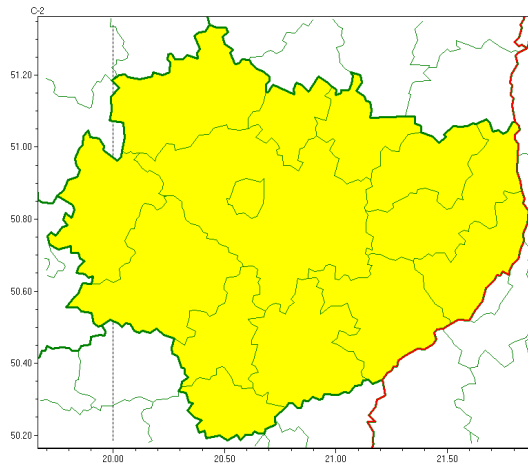

Zasięg ostrzeżeń w województwie

Burze z gradem
2022-06-16 05:32

WOJEWÓDZTWO WI TOKRZYSKIE
OSTRZEŻENIA METEOROLOGICZNE ZBIORCZO NR 84
WYKAZ OBOWIĄZUJĄCYCH OSTRZEŻEŃ
o godz. 05:32 dnia 16.06.2022

Zjawisko/Stopień zagrożenia	Burze z gradem/1
Obszar (w nawiasie numer ostrzeżenia dla powiatu)	powiaty: buski(60), jędrzejowski(58), kazimierski(58), Kielce(62), kielecki(62), konecki(59), opatowski(59), ostrowiecki(59), pińczowski(59), sandomierski(59), skarżyski(60), starachowicki(60), staszowski(59), włoszczowski(59)
Ważność	od godz. 13:00 dnia 16.06.2022 do godz. 21:00 dnia 16.06.2022
Prawdopodobieństwo	80%
Przebieg	Prognozowane są burze, którym miejscami będą towarzyszyć silne opady deszczu od 20 mm do 35 mm oraz porywy wiatru do 80 km/h. Miejscami grad.
SMS	IMGW-PIB OSTRZEŻENIA: BURZE Z GRADEM/1 w województwie świętokrzyskim (wszystkie powiaty) od 13:00/16.06 do 21:00/16.06.2022 deszcz 35 mm, grad, porywy 80 km/h. Dotyczy powiatów: wszystkie powiaty.
RSO	Woj. w województwie świętokrzyskim (wszystkie powiaty), IMGW-PIB wydał ostrzeżenie pierwszego stopnia o burzach z gradem
Uwagi	Brak.