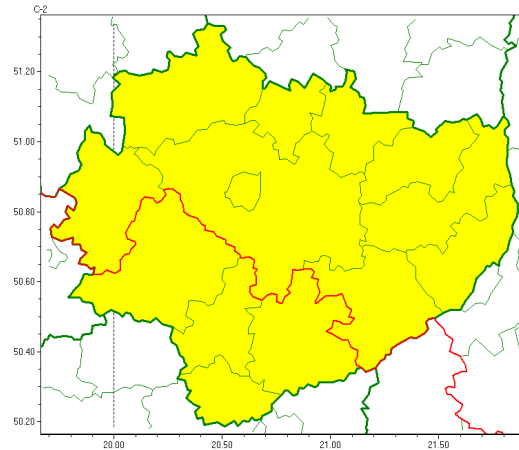

Zasięg ostrzeżeń w województwie

Burze z gradem
2022-06-08 05:46

WOJEWÓDZTWO WI TOKRZYSKIE
OSTRZEŻENIA METEOROLOGICZNE ZBIORCZO NR 78
WYKAZ OBOWIĄZUJĄCYCH OSTRZEŻEŃ
o godz. 05:46 dnia 08.06.2022

Zjawisko/Stopień zagrożenia	Burze z gradem/1
Obszar (w nawiasie numer ostrzeżenia dla powiatu)	powiaty: Kielce(59), kielecki(59), konecki(56), opatowski(56), ostrowiecki(56), sandomierski(56), skarżyski(57), starachowicki(57), staszowski(56), włoszczowski(56)
Ważność	od godz. 12:00 dnia 08.06.2022 do godz. 24:00 dnia 08.06.2022
Prawdopodobieństwo	80%
Przebieg	Prognozowane są burze, którym miejscami będą towarzyszyć silne opady deszczu od 20 mm do 35 mm oraz porywy wiatru do 70 km/h. Miejscami grad.
SMS	IMGW-PIB OSTRZEŻENIA: BURZE Z GRADEM/1 w województwie świętokrzyskim (10 powiatów) od 12:00/08.06 do 24:00/08.06.2022 deszcz 35 mm, grad, porywy 70 km/h. Dotyczy powiatów: Kielce, kielecki, konecki, opatowski, ostrowiecki, sandomierski, skarżyski, starachowicki, staszowski i włoszczowski.
RSO	Woj. w świętokrzyskie (10 powiatów), IMGW-PIB wydał ostrzeżenie pierwszego stopnia o burzach z gradem
Uwagi	Brak.
Zjawisko/Stopień zagrożenia	Burze z gradem/1
Obszar (w nawiasie numer ostrzeżenia dla powiatu)	powiaty: buski(57), jędrzejowski(55), kazimierski(55), pińczowski(56)
Ważność	od godz. 05:00 dnia 08.06.2022 do godz. 22:00 dnia 08.06.2022

www: [www: www.imgw.pl](http://www.imgw.pl)

Prawdopodobieństwo	80%
Przebieg	Prognozowane są burze, którym miejscami będzie towarzyszyły silne opady deszczu od 20 mm do 35 mm oraz porywy wiatru do 70 km/h. Miejscami grad. Aktywność burz największa będzie w godzinach wczesnoporannych oraz po południu i wieczorem.
SMS	IMGW-PIB OSTRZEGA: BURZE Z GRADEM/1 w woj. łódzkiej (4 powiaty) od 05:00/08.06 do 22:00/08.06.2022 deszcz 35 mm, grad, porywy 70 km/h. Dotyczy powiatów: buski, jędrzejowski, kazimierski i pińczowski.
RSO	Woj. łódzkiej (4 powiaty), IMGW-PIB wydał ostrzeżenie pierwszego stopnia o burzach z gradem
Uwagi	Brak.