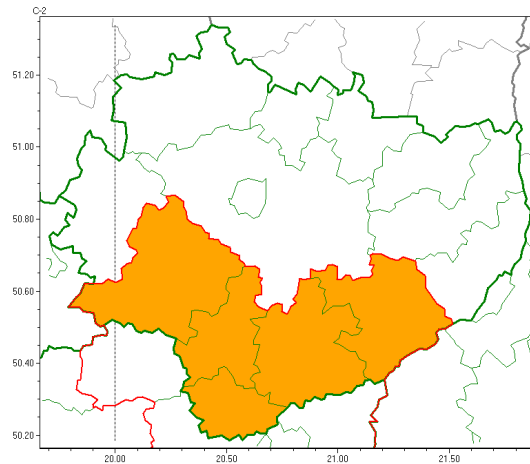

Instytut Meteorologii i Gospodarki Wodnej - Państwowy Instytut Badawczy

Biuro Prognoz Meteorologicznych w Krakowie

30-215 Kraków ul. Piotra Borowego 14

tel: 12-6398150, fax: 12-4251973

email: meteo.krakow@imgw.pl

www: www.imgw.pl

Zasięg ostrzeżeń w województwie

Burze z gradem
2022-05-13 18:21

WOJEWÓDZTWO WI TOKRZYSKIE **OSTRZEŻENIA METEOROLOGICZNE ZBIORCZO NR 64** **WYKAZ OBOWIĄZUJĄCYCH OSTRZEŻEŃ** **o godz. 18:21 dnia 13.05.2022**

Zjawisko/Stopień zagrożenia	Burze z gradem/2
Obszar (w nawiasie numer ostrzeżenia dla powiatu)	powiaty: buski(49), drzejowski(47), kazimierski(48), pińczowski(49), staszowski(48)
Ważność	od godz. 18:30 dnia 13.05.2022 do godz. 19:30 dnia 13.05.2022
Prawdopodobieństwo	80%
Przebieg	Prognozowane i obserwowane są burze, którym miejscami będą towarzyszyć opady deszczu do 25 mm oraz porywy wiatru do 100 km/h. Miejscami grad.
SMS	IMGW-PIB OSTRZEŻENIA: BURZE Z GRADEM/2 w województwie świętokrzyskim (5 powiatów) od 18:30/13.05 do 19:30/13.05.2022 deszcz 25 mm, grad, porywy 100 km/h. Dotyczy powiatów: buski, drzejowski, kazimierski, pińczowski i staszowski.
RSO	Woj. w świętokrzyskie (5 powiatów), IMGW-PIB wydał ostrzeżenie drugiego stopnia o burzach z gradem
Uwagi	Brak.
Dyrektor synoptyk IMGW-PIB	Izabela Guzik