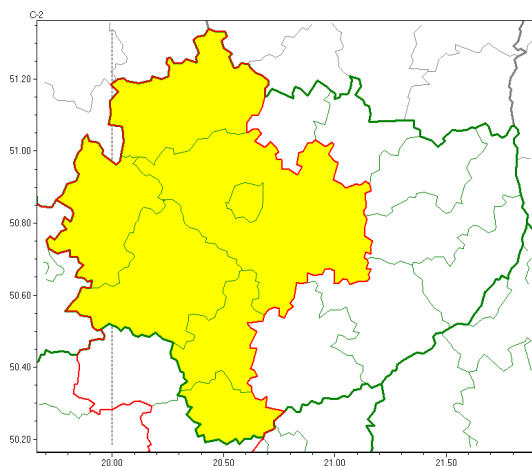

Zasięg ostrzeżeń w województwie

Burze z gradem
2022-05-05 10:03

WOJEWÓDZTWO WI TOKRZYSKIE
OSTRZEŻENIA METEOROLOGICZNE ZBIORCZO NR 59
WYKAZ OBOWIĄZUJĄCYCH OSTRZEŻEŃ
o godz. 10:03 dnia 05.05.2022

Zjawisko/Stopień zagrożenia	Burze z gradem/1
Obszar (w nawiasie numer ostrzeżenia dla powiatu)	powiaty: jędrzejowski(44), kazimierski(45), Kielce(47), kielecki(47), konecki(45), pińczowski(46), włoszczowski(45)
Ważność	od godz. 15:00 dnia 05.05.2022 do godz. 23:00 dnia 05.05.2022
Prawdopodobieństwo	80%
Przebieg	Prognozowane są burze, którym miejscami będą towarzyszyć opady deszczu do 25 mm oraz porywy wiatru do 70 km/h. Miejscami grad.
SMS	IMGW-PIB OSTRZEŻENIA: BURZE Z GRADEM/1 w województwie świętokrzyskim (7 powiatów) od 15:00/05.05 do 23:00/05.05.2022 deszcz 25 mm, grad, porywy 70 km/h. Dotyczy powiatów: jędrzejowski, kazimierski, Kielce, kielecki, konecki, pińczowski i włoszczowski.
RSO	Woj. w świętokrzyskie (7 powiatów), IMGW-PIB wydał ostrzeżenie pierwszego stopnia o burzach z gradem
Uwagi	Brak.
Dyrektor synoptyk IMGW-PIB	Piotr Wałach