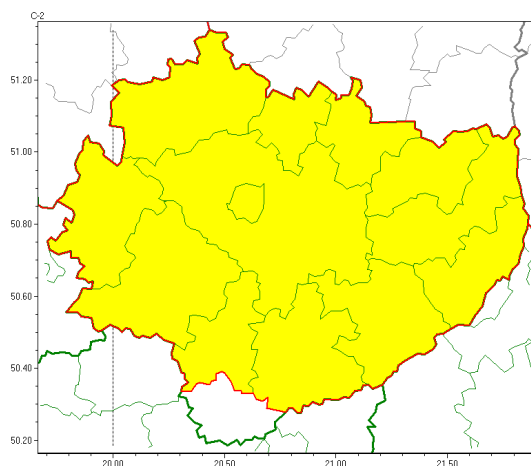

### Zasięg ostrzeżeń w województwie

Przymrozki  
2022-04-30 11:52

**WOJEWÓDZTWO WI TOKRZYSKIE**  
**OSTRZEŻENIA METEOROLOGICZNE ZBIORCZO NR 56**  
**WYKAZ OBOWIAZUJĄCYCH OSTRZEŻEŃ**  
**o godz. 11:52 dnia 30.04.2022**

<b>Zjawisko/Stopień zagrożenia</b>	Przymrozki/1
<b>Obszar (w nawiasie numer ostrzeżenia dla powiatu)</b>	powiaty: buski(44), j. drzejowski(41), Kielce(44), kielecki(44), konecki(42), opatowski(43), ostrowiecki(43), pińczowski(43), sandomierski(43), skarżyski(44), starachowicki(43), staszowski(43), włoszczowski(42)
<b>Ważność</b>	od godz. 00:00 dnia 01.05.2022 do godz. 07:00 dnia 01.05.2022
<b>Prawdopodobieństwo</b>	80%
<b>Przebieg</b>	Miejscami prognozowany jest spadek temperatury powietrza do około 2°C, przy gruncie do -2°C.
<b>SMS</b>	IMGW-PIB OSTRZEŻENIA: PRZYMROZKI/1 w województwie świętokrzyskim (13 powiatów) od 00:00/01.05 do 07:00/01.05.2022 temp. min 2 st., przy gruncie -2 st. Dotyczy powiatów: buski, j. drzejowski, Kielce, kielecki, konecki, opatowski, ostrowiecki, pińczowski, sandomierski, skarżyski, starachowicki, staszowski i włoszczowski.
<b>RSO</b>	Woj. świętokrzyskie (13 powiatów), IMGW-PIB wydał ostrzeżenie pierwszego stopnia o przymrozkach
<b>Uwagi</b>	Brak.
<b>Dyrektor synoptyk IMGW-PIB</b>	Alina Jasek-Kamińska