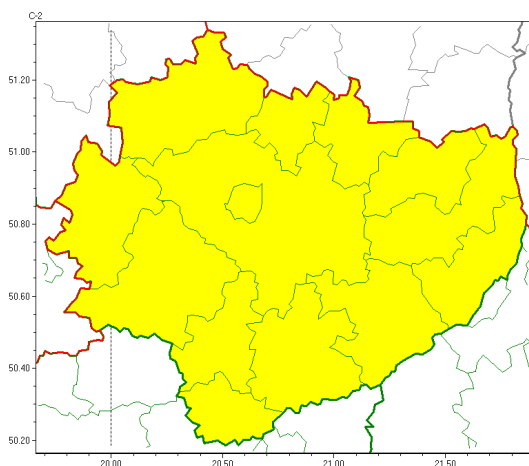

Instytut Meteorologii i Gospodarki Wodnej - Państwowy Instytut Badawczy

Biuro Prognoz Meteorologicznych w Krakowie

30-215 Kraków ul. Piotra Borowego 14

tel: 12-6398150, fax: 12-4251973

email: meteo.krakow@imgw.pl

www: www.imgw.pl

Zasięg ostrzeżeń w województwie

Przymrozki
2022-04-12 11:34

WOJEWÓDZTWO WI TOKRZYSKIE OSTRZEŻENIA METEOROLOGICZNE ZBIORCZO NR 45 WYKAZ OBOWIĄZUJĄCYCH OSTRZEŻEŃ o godz. 11:34 dnia 12.04.2022

Zjawisko/Stopień zagrożenia	Przymrozki/1
Obszar (w nawiasie numer ostrzeżenia dla powiatu)	powiaty: buski(34), jdrzejowski(32), kazimierski(34), Kielce(34), kielecki(34), konecki(33), opatowski(34), ostrowiecki(34), pińczowski(33), sandomierski(34), skarżyski(35), starachowicki(35), staszowski(35), włoszczowski(33)
Ważność	od godz. 23:00 dnia 12.04.2022 do godz. 08:00 dnia 13.04.2022
Prawdopodobieństwo	80%
Przebieg	Na przeważającym obszarze prognozowany jest spadek temperatury powietrza do około -2°C, lokalnie -4°C, przy gruncie do -3°C, lokalnie -5°C.
SMS	IMGW-PIB OSTRZEŻENIA: PRZYMROZKI/1 w województwie świętokrzyskim (wszystkie powiaty) od 23:00/12.04 do 08:00/13.04.2022 temp. min -4 st., przy gruncie -5 st. Dotyczy powiatów: wszystkie powiaty.
RSO	Woj. świętokrzyskie (wszystkie powiaty), IMGW-PIB wydał ostrzeżenie pierwszego stopnia o przymrozkach
Uwagi	Brak.
Dyrektor synoptyk IMGW-PIB	Tadeusz Stolarczyk