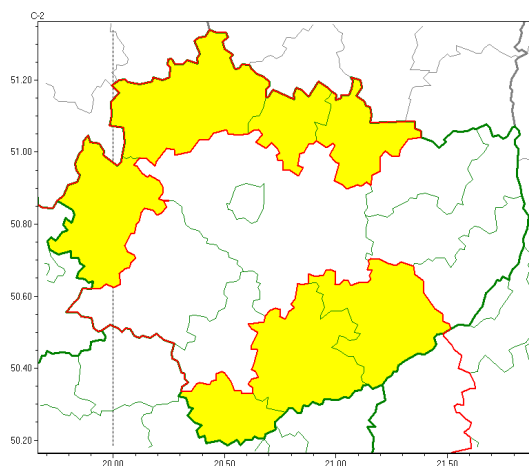

Instytut Meteorologii i Gospodarki Wodnej - Państwowy Instytut Badawczy

**Biuro Prognoz Meteorologicznych w Krakowie**

30-215 Kraków ul. Piotra Borowego 14

tel: 12-6398150, fax: 12-4251973

email: meteo.krakow@imgw.pl

### Zasięg ostrzeżeń w województwie

Przymrozki  
2022-04-10 12:17

**WOJEWÓDZTWO WI TOKRZYSKIE**  
**OSTRZEŻENIA METEOROLOGICZNE ZBIORCZO NR 43**  
**WYKAZ OBOWIĄZUJĄCYCH OSTRZEŻEŃ**  
**o godz. 12:17 dnia 10.04.2022**

<b>Zjawisko/Stopień zagrożenia</b>	Przymrozki/1
<b>Obszar (w nawiasie numer ostrzeżenia dla powiatu)</b>	powiaty: buski(32), kazimierski(32), konecki(31), skarżyski(33), starachowicki(33), staszowski(33), włoszczowski(31)
<b>Ważność</b>	od godz. 21:00 dnia 10.04.2022 do godz. 07:30 dnia 11.04.2022
<b>Prawdopodobieństwo</b>	80%
<b>Przebieg</b>	Miejscami prognozowany jest spadek temperatury powietrza do -2°C, przy gruncie do -4°C.
<b>SMS</b>	IMGW-PIB OSTRZEGA: PRZYMROZKI/1 w województwie świętokrzyskim (7 powiatów) od 21:00/10.04 do 07:30/11.04.2022 temp. min -2st., przy gruncie -4st. Dotyczy powiatów: buski, kazimierski, konecki, skarżyski, starachowicki, staszowski i włoszczowski.
<b>RSO</b>	Woj. świętokrzyskie (7 powiatów), IMGW-PIB wydał ostrzeżenie pierwszego stopnia o przymrozkach
<b>Uwagi</b>	Brak.
<b>Dyrektor synoptyk IMGW-PIB</b>	Witold Wiśniewski