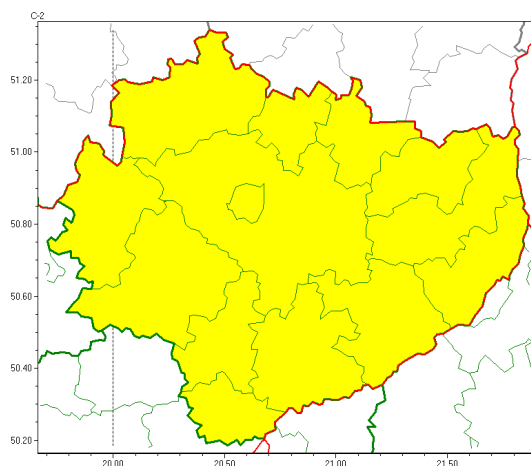

Zasięg ostrzeżeń w województwie

Opady śniegu
2022-03-31 15:15

WOJEWÓDZTWO WI TOKRZYSKIE
OSTRZEŻENIA METEOROLOGICZNE ZBIORCZO NR 37
WYKAZ OBOWIĄZUJĄCYCH OSTRZEŻEŃ
o godz. 15:15 dnia 31.03.2022

Zjawisko/Stopień zagrożenia	Opady śniegu/1
Obszar (w nawiasie numer ostrzeżenia dla powiatu)	powiaty: buski(26), jędrzejowski(25), kazimierski(26), Kielce(27), kielecki(27), konecki(25), opatowski(27), ostrowiecki(27), pińczowski(26), sandomierski(27), skarżyski(27), starachowicki(27), staszowski(27), włoszczowski(25)
Ważność	od godz. 05:00 dnia 01.04.2022 do godz. 05:00 dnia 02.04.2022
Prawdopodobieństwo	80%
Przebieg	Prognozowane są opady śniegu, powodujące miejscami przyrost pokrywy śnieżnej o 7 cm do 15 cm.
SMS	IMGW-PIB OSTRZEŻENIA: NIEG/1 w województwie świętokrzyskim (wszystkie powiaty) od 05:00/01.04 do 05:00/02.04.2022 przyrost pokrywy 15 cm. Dotyczy powiatów: wszystkie powiaty.
RSO	Woj. świętokrzyskie (wszystkie powiaty), IMGW-PIB wydał ostrzeżenie pierwszego stopnia o opadach śniegu
Uwagi	Ostrzeżenie może być kontynuowane.
Dyrektor synoptyk IMGW-PIB	Izabela Guzik