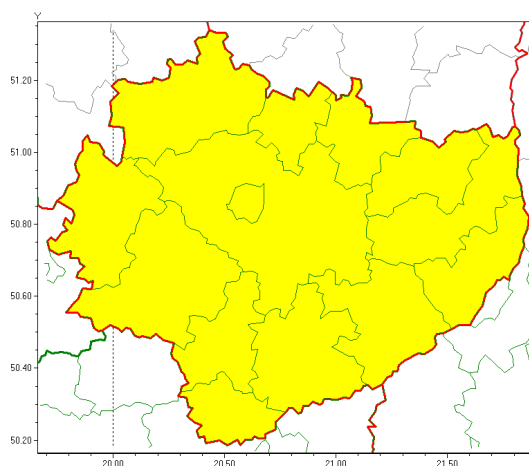

Zasięg ostrzeżeń w województwie

Burze z gradem
2021-07-11 12:50

WOJEWÓDZTWO WI TOKRZYSKIE
OSTRZEŻENIA METEOROLOGICZNE ZBIORCZO NR 89
WYKAZ OBOWIĄZUJĄCYCH OSTRZEŻEŃ
o godz. 12:50 dnia 11.07.2021

Zjawisko/Stopień zagrożenia	Burze z gradem/1
Obszar (w nawiasie numer ostrzeżenia dla powiatu)	powiaty: buski(61), jędrzejowski(63), kazimierski(63), Kielce(65), kielecki(66), konecki(60), opatowski(62), ostrowiecki(62), pińczowski(63), sandomierski(62), skarżyski(61), starachowicki(59), staszowski(64), włoszczowski(63)
Ważność	od godz. 15:00 dnia 11.07.2021 do godz. 24:00 dnia 11.07.2021
Prawdopodobieństwo	75%
Przebieg	Prognozowane są burze, którym miejscami będą towarzyszyć opady deszczu do 30 mm oraz porywy wiatru do 80 km/h. Miejscami grad.
SMS	IMGW-PIB OSTRZEŻENIA: BURZE Z GRADEM/1 w województwie świętokrzyskim (wszystkie powiaty) od 15:00/11.07 do 24:00/11.07.2021 deszcz 30 mm, grad, porywy 80 km/h. Dotyczy powiatów: wszystkie powiaty.
RSO	Woj. w województwie świętokrzyskim (wszystkie powiaty), IMGW-PIB wydał ostrzeżenie pierwszego stopnia o burzach z gradem
Uwagi	Brak.
Dyrektor synoptyk IMGW-PIB	Tomasz Knopik