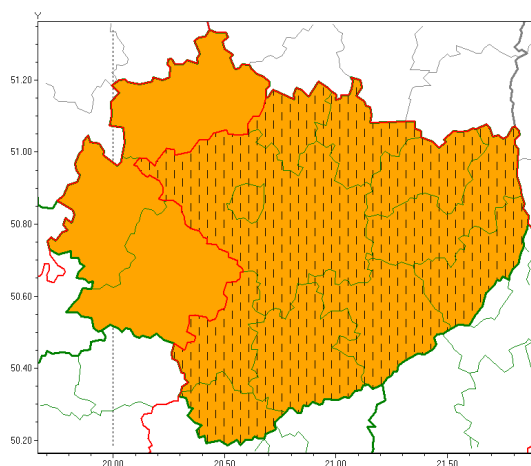

### Zasięg ostrzeżeń w województwie

Burze z gradem  
2021-07-10 02:36

**WOJEWÓDZTWO WI TOKRZYSKIE**  
**OSTRZEŻENIA METEOROLOGICZNE ZBIORCZO NR 88**  
**WYKAZ OBOWIĄZUJĄCYCH OSTRZEŻEŃ**  
**o godz. 02:36 dnia 10.07.2021**

|  |  |
|--|--|
| <b>Zjawisko/Stopień zagrożenia</b>                       | Burze z gradem/2 ZMIANA  |
| <b>Obszar (w nawiasie numer ostrzeżenia dla powiatu)</b> | powiaty: buski(60), kazimierski(62), Kielce(64), kielecki(65), opatowski(61), ostrowiecki(61), pińczowski(62), sandomierski(61), skarżyski(60), starachowicki(58), staszowski(63)  |
| <b>Ważność</b>   | od godz. 02:36 dnia 10.07.2021 do godz. 08:00 dnia 10.07.2021  |
| <b>Prawdopodobieństwo</b>                                | 85%  |
| <b>Przebieg</b>  | Prognozowane są burze, którym miejscami będą towarzyszyły opady deszczu od 40 mm do 60 mm oraz porywy wiatru do 100 km/h. Miejscami grad.  |
| <b>SMS</b>   | IMGW-PIB OSTRZEŻEGA: BURZE Z GRADEM/2 w woj. świętokrzyskie (11 powiatów) od 02:36/10.07 do 08:00/10.07.2021 deszcz 60 mm, grad, porywy 100 km/h. Dotyczy powiatów: buski, kazimierski, Kielce, kielecki, opatowski, ostrowiecki, pińczowski, sandomierski, skarżyski, starachowicki i staszowski. |
| <b>RSO</b>   | Woj. świętokrzyskie (11 powiatów), IMGW-PIB wydał ostrzeżenie drugiego stopnia o burzach z gradem  |
| <b>Uwagi</b>   | Zmiana dotyczy wydłużenia ważności ostrzeżenia   |
| <b>Zjawisko/Stopień zagrożenia</b>                       | Burze z gradem/2   |
| <b>Obszar (w nawiasie numer ostrzeżenia dla powiatu)</b> | powiaty: jędrzejowski(62), konecki(59), włoszczowski(62)   |
| <b>Ważność</b>   | od godz. 11:00 dnia 09.07.2021 do godz. 04:00 dnia 10.07.2021  |