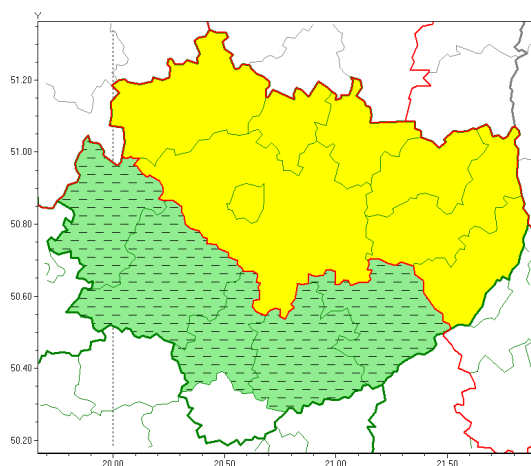

Zasięg ostrzeżeń w województwie

Silny deszcz z burzami
2021-07-04 18:14

WOJEWÓDZTWO WI TOKRZYSKIE
OSTRZEŻENIA METEOROLOGICZNE ZBIORCZO NR 85
WYKAZ OBSZARÓW ZJAWIŁYCH OSTRZEŻENIA
o godz. 18:14 dnia 04.07.2021

Zjawisko/Stopień zagrożenia	Silny deszcz z burzami/1 ODWOŁANIE
Obszar (w nawiasie numer ostrzeżenia dla powiatu)	powiaty: buski(58), j. drzejowski(60), pińczowski(60), staszowski(61), włoszczowski(60)
Czas odwołania	godz. 18:14 dnia 04.07.2021
Przyczyna	Zjawisko zakończyło się
SMS	IMGW-PIB INFORMUJE: DESZCZ i BURZE/- w woj. świętokrzyskie (5 powiatów) 18:14/04.07.2021 ZJAWISKO ZAKOŃCZYŁO SIĘ. Dotyczy powiatów: buski, j. drzejowski, pińczowski, staszowski i włoszczowski.
RSO	Woj. świętokrzyskie (5 powiatów), IMGW-PIB odwołał ostrzeżenie pierwszego stopnia o intensywnych opadach deszczu z burzami
Uwagi	Brak
Zjawisko/Stopień zagrożenia	Silny deszcz z burzami/1
Obszar (w nawiasie numer ostrzeżenia dla powiatu)	powiaty: Kielce(62), kielecki(63), konecki(57), opatowski(59), ostrowiecki(59), sandomierski(59), skarżyski(58), starachowicki(56)
Ważność	od godz. 11:00 dnia 04.07.2021 do godz. 20:00 dnia 04.07.2021
Prawdopodobieństwo	80%