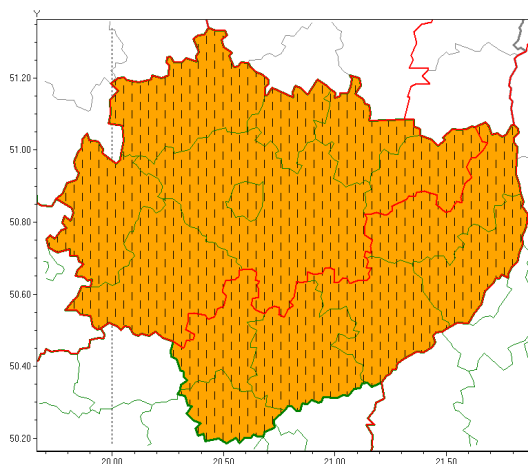

Zasięg ostrzeżeń w województwie

Burze z gradem
2021-06-23 19:38

Upał
2021-06-23 19:38

WOJEWÓDZTWO WI TOKRZYSKIE
OSTRZEŻENIA METEOROLOGICZNE ZBIORCZO NR 70
WYKAZ OBSZARÓW ZJAWIENIA SIĘ TYCH OSTRZEŻEŃ
o godz. 19:38 dnia 23.06.2021

Zjawisko/Stopień zagrożenia	Burze z gradem/1 ODWOŁANIE
Obszar (w nawiasie numer ostrzeżenia dla powiatu)	powiaty: buski(51), j. drzejowski(53), kazimierski(55), Kielce(54), kielecki(55), konecki(49), opatowski(51), ostrowiecki(50), pińczowski(54), sandomierski(51), skarżyski(50), starachowicki(48), staszowski(53), włoszczowski(53)
Czas odwołania	godz. 19:37 dnia 23.06.2021
Przyczyna	Zjawisko zakończyło się
SMS	IMGW-PIB INFORMUJE: BURZE Z GRADEM/- w świętokrzyskie (wszystkie powiaty) 19:37/23.06.2021 ZJAWISKO ZAKOŃCZYŁO SIĘ. Dotyczy powiatów: wszystkie powiaty.
RSO	Woj. świętokrzyskie (0 powiatów), IMGW-PIB odwołał ostrzeżenie pierwszego stopnia o burzach z gradem
Uwagi	Brak
Zjawisko/Stopień zagrożenia	Burze z gradem/2
Obszar (w nawiasie numer ostrzeżenia dla powiatu)	powiaty: j. drzejowski(54), Kielce(55), kielecki(56), konecki(50), ostrowiecki(51), skarżyski(51), starachowicki(49), włoszczowski(54)
Ważność	od godz. 06:00 dnia 24.06.2021 do godz. 12:00 dnia 24.06.2021
Prawdopodobieństwo	80%
Przebieg	Prognozowane są burze, którym miejscami będą towarzyszyć opady deszczu od 30 mm do 40 mm oraz porywy wiatru do 110 km/h. Miejscami grad.