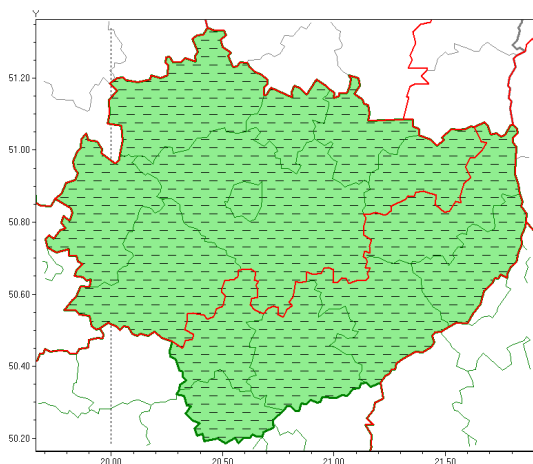

Zasięg ostrzeżeń w województwie

Burze z gradem
2021-06-23 19:38

Upał
2021-06-23 19:38

WOJEWÓDZTWO WI TOKRZYSKIE
OSTRZEŻENIA METEOROLOGICZNE ZBIORCZO NR 70
WYKAZ OBSZARÓW ZJAWIENIA SIĘ TYCH OSTRZEŻEŃ
o godz. 19:38 dnia 23.06.2021

Zjawisko/Stopień zagrożenia	Burze z gradem/1 ODWOŁANIE
Obszar (w nawiasie numer ostrzeżenia dla powiatu)	powiaty: buski(51), j. drzejowski(53), kazimierski(55), Kielce(54), kielecki(55), konecki(49), opatowski(51), ostrowiecki(50), pińczowski(54), sandomierski(51), skarżyski(50), starachowicki(48), staszowski(53), włoszczowski(53)
Czas odwołania	godz. 19:37 dnia 23.06.2021
Przyczyna	Zjawisko zakończyło się
SMS	IMGW-PIB INFORMUJE: BURZE Z GRADEM/- w świętokrzyskie (wszystkie powiaty) 19:37/23.06.2021 ZJAWISKO ZAKOŃCZYŁO SIĘ. Dotyczy powiatów: wszystkie powiaty.
RSO	Woj. świętokrzyskie (0 powiatów), IMGW-PIB odwołał ostrzeżenie pierwszego stopnia o burzach z gradem
Uwagi	Brak
Zjawisko/Stopień zagrożenia	Burze z gradem/2
Obszar (w nawiasie numer ostrzeżenia dla powiatu)	powiaty: j. drzejowski(54), Kielce(55), kielecki(56), konecki(50), ostrowiecki(51), skarżyski(51), starachowicki(49), włoszczowski(54)
Ważność	od godz. 06:00 dnia 24.06.2021 do godz. 12:00 dnia 24.06.2021
Prawdopodobieństwo	80%
Przebieg	Prognozowane są burze, którym miejscami będą towarzyszyć opady deszczu od 30 mm do 40 mm oraz porywy wiatru do 110 km/h. Miejscami grad.