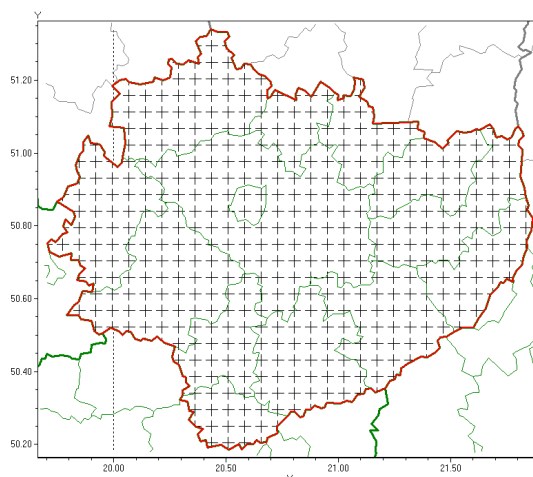

### Zasięg komunikatu w województwie

Upał

### Komunikat meteorologiczny z godz. 20:57 dnia 22.06.2021

<b>Nazwa biura</b>	IMGW-PIB Biuro Prognoz Meteorologicznych w Krakowie
<b>Zjawiska</b>	Upał
<b>Obszar</b>	województwo świętokrzyskie powiaty: buski, jędrzejowski, kazimierski, Kielce, kielecki, konecki, opatowski, ostrowiecki, pińczowski, sandomierski, skarżyski, starachowicki, staszowski, włoszczowski
<b>Sytuacja meteorologiczna</b>	W dniu dzisiejszym najwyższą wartość temperatury maksymalnej zanotowano na stacji w Staszowie 32,6°C, na przeliczonym obszarze województwa temperatura maksymalna wyniosła 31-32°C. W nocy prognozuje się temperaturę minimalną od 18°C do 21°C.
<b>Uwagi</b>	Komunikat przygotowany na podstawie danych z sieci pomiarowo-obszernych IMGW-PIB. Lokalnie zjawiska mogą mieć inny przebieg niż opisany.
<b>Dyrektor synoptyk IMGW-PIB</b>	Małgorzata Marcinek
<b>Godzina i data wydania</b>	godz. 20:57 dnia 22.06.2021