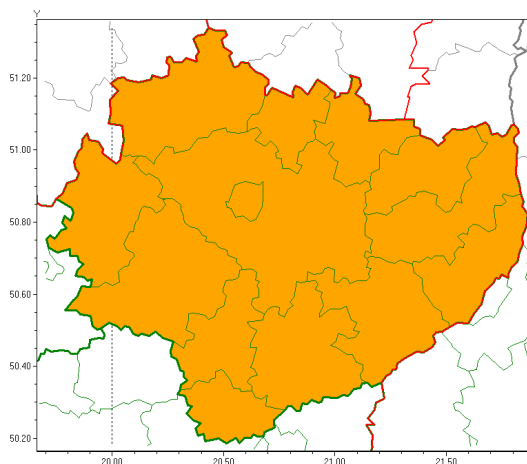

Zasięg ostrzeżeń w województwie

Burze z gradem  
2021-06-22 07:24

Upał  
2021-06-22 07:24

**WOJEWÓDZTWO WI TOKRZYSKIE**  
**OSTRZEŻENIA METEOROLOGICZNE ZBIORCZO NR 67**  
**WYKAZ OBLICZONYCH OSTRZEŻEŃ**  
**o godz. 07:24 dnia 22.06.2021**

<b>Zjawisko/Stopień zagrożenia</b>	Burze z gradem/2
<b>Obszar (w nawiasie numer ostrzeżenia dla powiatu)</b>	powiaty: buski(50), j. drzejowski(52), kazimierski(54), Kielce(53), kielecki(54), konecki(48), opatowski(50), ostrowiecki(49), pińczowski(53), sandomierski(50), skarżyski(49), starachowicki(47), staszowski(52), włoszczowski(52)
<b>Ważność</b>	od godz. 11:00 dnia 22.06.2021 do godz. 24:00 dnia 22.06.2021
<b>Prawdopodobieństwo</b>	80%
<b>Przebieg</b>	Prognozowane są burze, którym miejscami będą towarzyszyć ulewne opady deszczu od 30 mm do 50 mm, oraz porywy wiatru do 100 km/h. Miejscami grad.
<b>SMS</b>	IMGW-PIB OSTRZEŻEGA: BURZE Z GRADEM/2 w województwie świętokrzyskim (wszystkie powiaty) od 11:00/22.06 do 24:00/22.06.2021 deszcz 50 mm, grad, porywy 100 km/h. Dotyczy powiatów: wszystkie powiaty.
<b>RSO</b>	Woj. w województwie świętokrzyskim (wszystkie powiaty), IMGW-PIB wydał ostrzeżenie drugiego stopnia o burzach z gradem
<b>Uwagi</b>	Brak.
<b>Zjawisko/Stopień zagrożenia</b>	Upał/2
<b>Obszar (w nawiasie numer ostrzeżenia dla powiatu)</b>	powiaty: buski(49), j. drzejowski(51), kazimierski(53), Kielce(52), kielecki(53), konecki(47), opatowski(49), ostrowiecki(48), pińczowski(52), sandomierski(49), skarżyski(48), starachowicki(46), staszowski(51), włoszczowski(51)