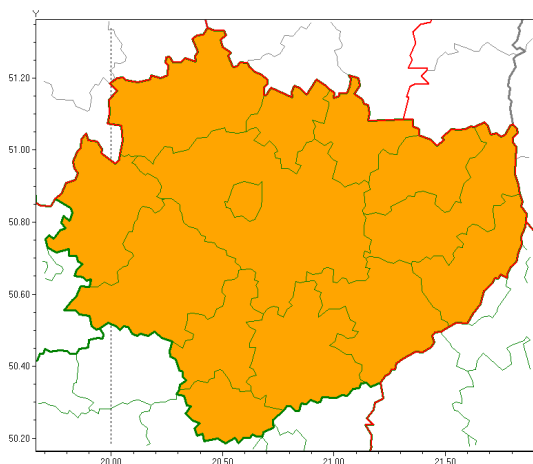

Zasięg ostrzeżeń w województwie

Burze z gradem  
2021-06-22 07:24

Upał  
2021-06-22 07:24

**WOJEWÓDZTWO WI TOKRZYSKIE**  
**OSTRZEŻENIA METEOROLOGICZNE ZBIORCZO NR 67**  
**WYKAZ OBLICZONYCH OSTRZEŻEŃ**  
**o godz. 07:24 dnia 22.06.2021**

<b>Zjawisko/Stopień zagrożenia</b>	Burze z gradem/2
<b>Obszar (w nawiasie numer ostrzeżenia dla powiatu)</b>	powiaty: buski(50), j. drzejowski(52), kazimierski(54), Kielce(53), kielecki(54), konecki(48), opatowski(50), ostrowiecki(49), pińczowski(53), sandomierski(50), skarżyski(49), starachowicki(47), staszowski(52), włoszczowski(52)
<b>Ważność</b>	od godz. 11:00 dnia 22.06.2021 do godz. 24:00 dnia 22.06.2021
<b>Prawdopodobieństwo</b>	80%
<b>Przebieg</b>	Prognozowane są burze, którym miejscami będą towarzyszyć ulewne opady deszczu od 30 mm do 50 mm, oraz porywy wiatru do 100 km/h. Miejscami grad.
<b>SMS</b>	IMGW-PIB OSTRZEŻEGA: BURZE Z GRADEM/2 w województwie świętokrzyskim (wszystkie powiaty) od 11:00/22.06 do 24:00/22.06.2021 deszcz 50 mm, grad, porywy 100 km/h. Dotyczy powiatów: wszystkie powiaty.
<b>RSO</b>	Woj. w województwie świętokrzyskim (wszystkie powiaty), IMGW-PIB wydał ostrzeżenie drugiego stopnia o burzach z gradem
<b>Uwagi</b>	Brak.
<b>Zjawisko/Stopień zagrożenia</b>	Upał/2
<b>Obszar (w nawiasie numer ostrzeżenia dla powiatu)</b>	powiaty: buski(49), j. drzejowski(51), kazimierski(53), Kielce(52), kielecki(53), konecki(47), opatowski(49), ostrowiecki(48), pińczowski(52), sandomierski(49), skarżyski(48), starachowicki(46), staszowski(51), włoszczowski(51)