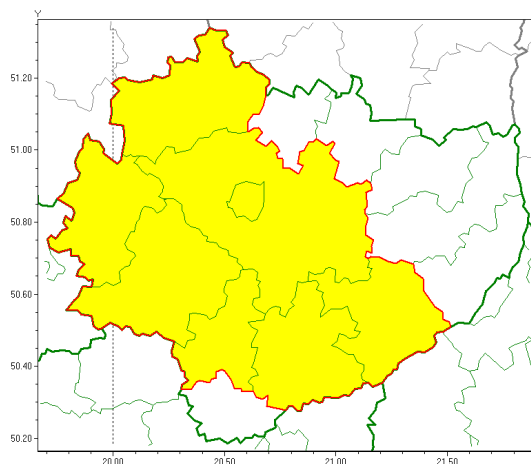

Zasięg ostrzeżeń w województwie

Burze z gradem  
2021-06-05 14:22

**WOJEWÓDZTWO WI TOKRZYSKIE**  
**OSTRZEŻENIA METEOROLOGICZNE ZBIORCZO NR 63**  
**WYKAZ OBOWIĄZUJĄCYCH OSTRZEŻEŃ**  
**o godz. 14:22 dnia 05.06.2021**

<b>Zjawisko/Stopień zagrożenia</b>	Burze z gradem/1
<b>Obszar (w nawiasie numer ostrzeżenia dla powiatu)</b>	powiaty: buski(47), j. drzejowski(49), Kielce(50), kielecki(51), konecki(45), pińczowski(50), staszowski(49), włoszczowski(49)
<b>Ważność</b>	od godz. 14:30 dnia 05.06.2021 do godz. 19:00 dnia 05.06.2021
<b>Prawdopodobieństwo</b>	90%
<b>Przebieg</b>	Obserwuje się i prognozuje burze, którym miejscami towarzyszyć będą opady deszczu od 15 mm do 25 mm oraz porywy wiatru do 70 km/h. Lokalnie grad.
<b>SMS</b>	IMGW-PIB OSTRZEGA: BURZE Z GRADEM/1 w woj. świętokrzyskie (8 powiatów) od 14:30/05.06 do 19:00/05.06.2021 deszcz 25 mm, grad, porywy 70 km/h. Dotyczy powiatów: buski, j. drzejowski, Kielce, kielecki, konecki, pińczowski, staszowski i włoszczowski.
<b>RSO</b>	Woj. świętokrzyskie (8 powiatów), IMGW-PIB wydał ostrzeżenie pierwszego stopnia o burzach z gradem
<b>Uwagi</b>	Brak.
<b>Dyrektor synoptyk IMGW-PIB</b>	Michał Solarz