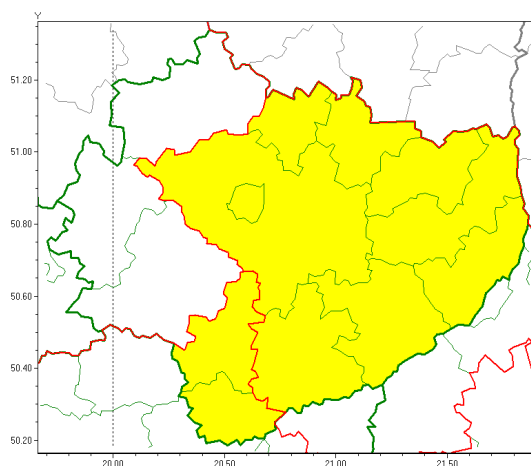

### Zasięg ostrzeżeń w województwie

Gęsta mgła  
2021-02-20 13:28

**WOJEWÓDZTWO WI TOKRZYSKIE**  
**OSTRZEŻENIA METEOROLOGICZNE ZBIORCZO NR 35**  
**WYKAZ OBOWIĄZUJĄCYCH OSTRZEŻEŃ**  
**o godz. 13:28 dnia 20.02.2021**

<b>Zjawisko/Stopień zagrożenia</b>	Gęsta mgła/1
<b>Obszar (w nawiasie numer ostrzeżenia dla powiatu)</b>	powiaty: kazimierski(27), pińczowski(26)
<b>Ważność</b>	od godz. 20:30 dnia 20.02.2021 do godz. 10:30 dnia 21.02.2021
<b>Prawdopodobieństwo</b>	80%
<b>Przebieg</b>	Prognozuje się gęste mgły w zasięgu których widzialność wynosi miejscami od 50 m do 200 m.
<b>SMS</b>	IMGW-PIB OSTRZEGA: MGŁA/1 w woj. świętokrzyskie (2 powiaty) od 20:30/20.02 do 10:30/21.02.2021 widzialność 50 m. Dotyczy powiatów: kazimierski i pińczowski.
<b>RSO</b>	Woj. świętokrzyskie (2 powiaty), IMGW-PIB wydał ostrzeżenie pierwszego stopnia o silnych mgłach
<b>Uwagi</b>	Brak.
<b>Zjawisko/Stopień zagrożenia</b>	Gęsta mgła/1
<b>Obszar (w nawiasie numer ostrzeżenia dla powiatu)</b>	powiaty: buski(25), Kielce(26), kielecki(27), opatowski(26), ostrowiecki(26), sandomierski(26), skarżyski(25), starachowicki(24), staszowski(27)
<b>Ważność</b>	od godz. 18:30 dnia 20.02.2021 do godz. 11:00 dnia 21.02.2021
<b>Prawdopodobieństwo</b>	80%

<b>Przebieg</b>	Prognozuje się gęste mgły w zasięgu których widzialność wynosi miejscami od 50 m do 200 m.
<b>SMS</b>	IMGW-PIB OSTRZEGA: MGŁA/1 w woj. świętokrzyskie (9 powiatów) od 18:30/20.02 do 11:00/21.02.2021 widzialność 50 m. Dotyczy powiatów: buski, Kielce, kielecki, opatowski, ostrowiecki, sandomierski, skarżyski, starachowicki i staszowski.
<b>RSO</b>	Woj. świętokrzyskie (9 powiatów), IMGW-PIB wydał ostrzeżenie pierwszego stopnia o silnych mgłach
<b>Uwagi</b>	Brak.
<b>Dyrektor synoptyk IMGW-PIB</b>	Iwona Lelko