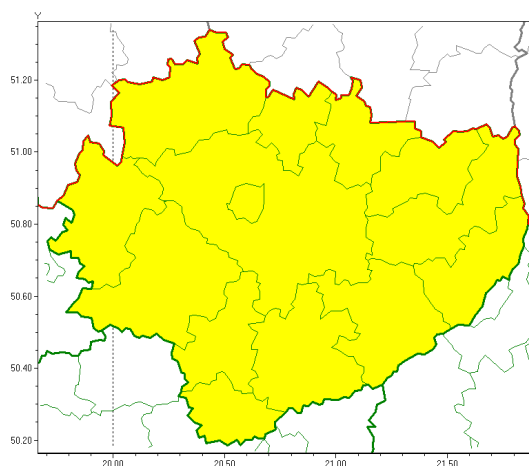

Zasięg ostrzeżeń w województwie

Silny mróz
2021-01-31 11:43

WOJEWÓDZTWO WI TOKRZYSKIE
OSTRZEŻENIA METEOROLOGICZNE ZBIORCZO NR 17
WYKAZ OBYWÓW ZUJACYCH OSTRZEŻENIE
o godz. 11:43 dnia 31.01.2021

Zjawisko/Stopień zagrożenia	Silny mróz/1
Obszar (w nawiasie numer ostrzeżenia dla powiatu)	powiaty: buski(12), j. drzejowski(12), kazimierski(14), Kielce(13), kielecki(13), konecki(10), opatowski(11), ostrowiecki(12), pińczowski(13), sandomierski(11), skarżyski(11), starachowicki(10), staszowski(12), włoszczowski(12)
Ważność	od godz. 21:00 dnia 31.01.2021 do godz. 09:00 dnia 01.02.2021
Prawdopodobieństwo	70%
Przebieg	Prognozuje się temperatury minimalne w nocy miejscami od -17°C do -15°C. Wiatr o średniej prędkości do 10 km/h.
SMS	IMGW-PIB OSTRZEŻENIA: MRÓZ/1 w województwie świętokrzyskim (wszystkie powiaty) od 21:00/31.01 do 09:00/01.02.2021 temp. min -17 st, wiatr 10 km/h. Dotyczy powiatów: wszystkie powiaty.
RSO	Woj. świętokrzyskie (wszystkie powiaty), IMGW-PIB wydał ostrzeżenie pierwszego stopnia o silnych mrozach
Uwagi	Brak.
Dyrektor synoptyk IMGW-PIB	Łukasz Harasimowicz