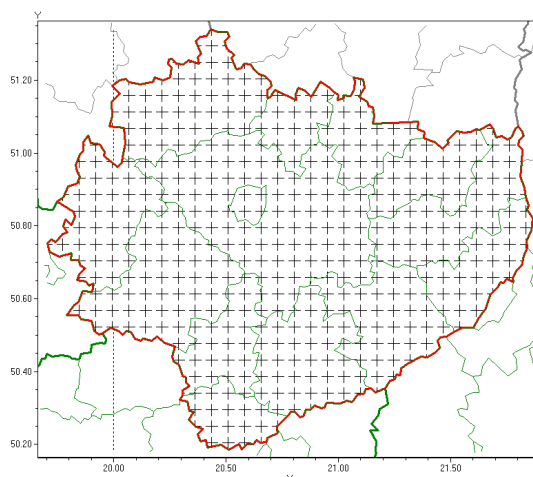

Zasięg komunikatu w województwie

Silny mróz

Komunikat meteorologiczny z godz. 07:41 dnia 17.01.2021

Nazwa biura	IMGW-PIB Biuro Prognoz Meteorologicznych w Krakowie
Zjawiska	Silny mróz
Obszar	województwo świętokrzyskie powiaty: buski, jędrzejowski, kazimierski, Kielce, kielecki, konecki, opatowski, ostrowiecki, pińczowski, sandomierski, skarżyski, starachowicki, staszowski, włoszczowski
Sytuacja meteorologiczna	Najniższe temperatury minimalne wystąpiły w: Rakowie -15,1°C, Sandomierzu -11,8°C. Dalszy przebieg zjawiska zgodnie z treścią zawartą w Ostrzeżeniu.
Uwagi	Komunikat przygotowany na podstawie danych z systemów teledetekcji atmosfery oraz sieci pomiarowo-obszaryjnych IMGW-PIB. Lokalnie zjawiska mogą mieć inny przebieg niż opisany.
Dyrektor synoptyk IMGW-PIB	Łukasz Harasimowicz
Godzina i data wydania	godz. 07:41 dnia 17.01.2021