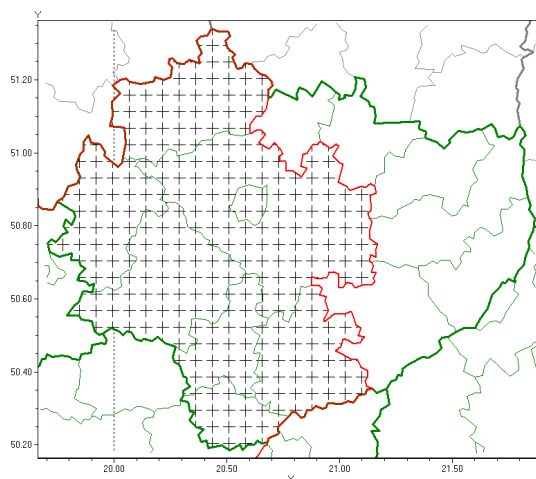

Zasięg komunikatu w województwie

Oblodzenie

Komunikat meteorologiczny z godz. 23:32 dnia 07.01.2021

Nazwa biura	IMGW-PIB Biuro Prognoz Meteorologicznych w Krakowie
Zjawiska	Oblodzenie
Obszar	województwo świętokrzyskie powiaty: buski, jędrzejowski, kazimierski, Kielce, kielecki, konecki, pińczowski, włoszczowski
Sytuacja meteorologiczna	Po spadku temperatury poniżej 0°C miejscami możliwe jest oblodzenie dróg i chodników mokrych po opadach śniegu.
Uwagi	Komunikat przygotowany na podstawie danych z systemów teledetekcji atmosfery oraz sieci pomiarowo-obszernych IMGW-PIB. Lokalnie zjawiska mogą mieć inny przebieg niż opisany.
Dyrektor synoptyk IMGW-PIB	Tomasz Knopik
Godzina i data wydania	godz. 23:32 dnia 07.01.2021