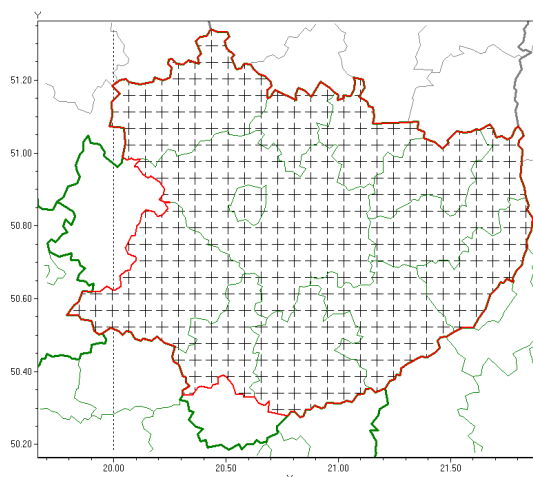

Zasięg komunikatu w województwie

Opady marznące

Komunikat meteorologiczny z godz. 09:10 dnia 14.12.2020

Nazwa biura	IMGW-PIB Biuro Prognoz Meteorologicznych w Krakowie
Zjawiska	Opady marznące
Obszar	województwo świętokrzyskie powiaty: buski, jędrzejowski, Kielce, kielecki, konecki, opatowski, ostrowiecki, pińczowski, sandomierski, skarżyski, starachowicki, staszowski
Sytuacja meteorologiczna	Lokalnie obserwuje się słabe opady marznącej mawki powodujące gołoledź. W ciągu najbliższych 3 godzin opady powinny zaniknąć.
Uwagi	Komunikat przygotowano na podstawie danych z systemów teledetekcji atmosfery oraz sieci pomiarowo-obszernych IMGW-PIB. Lokalnie zjawiska mogą mieć inny przebieg niż opisany.
Dyrektor synoptyk IMGW-PIB	Piotr Wałach
Godzina i data wydania	godz. 09:10 dnia 14.12.2020