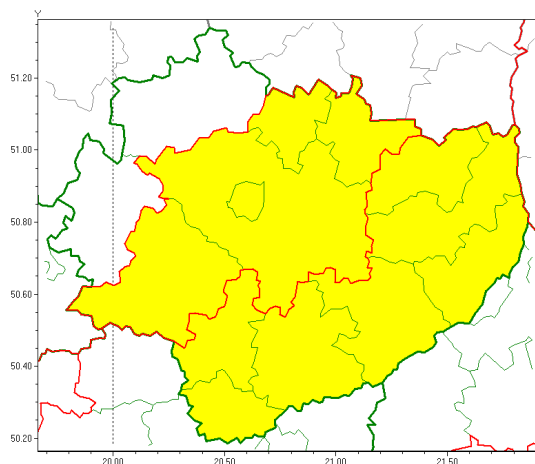

Zasięg ostrzeżeń w województwie

Burze z gradem
2020-09-06 02:51

Silny deszcz z burzami
2020-09-06 02:51

WOJEWÓDZTWO WI TOKRZYSKIE
OSTRZEŻENIA METEOROLOGICZNE ZBIORCZO NR 127
WYKAZ OBYWATELI ZUCIANYCH OSTRZEŻENIOMI
o godz. 02:51 dnia 06.09.2020

Zjawisko/Stopień zagrożenia	Silny deszcz z burzami/1
Obszar (w nawiasie numer ostrzeżenia dla powiatu)	powiaty: buski(92), kazimierski(91), opatowski(89), ostrowiecki(87), pińczowski(91), sandomierski(89), staszowski(91)
Ważność	od godz. 03:00 dnia 06.09.2020 do godz. 14:00 dnia 06.09.2020
Prawdopodobieństwo	80%
Przebieg	Prognozuje się wystąpienie opadów deszczu okresami o natężeniu umiarkowanym i silnym. Prognozowana wysokość opadów za okres ważności Ostrzeżenia - miejscami od 30 mm do 40 mm. W trakcie opadów deszczu mogą występować burze z porywami wiatru do 75 km/h.
SMS	IMGW-PIB OSTRZEGA: DESZCZ i BURZE/1 w województwie świętokrzyskim (7 powiatów) od 03:00/06.09 do 14:00/06.09.2020 40 mm; porywy 75 km/h. Dotyczy powiatów: buski, kazimierski, opatowski, ostrowiecki, pińczowski, sandomierski i staszowski.
RSO	Woj. świętokrzyskie (7 powiatów), IMGW-PIB wydał ostrzeżenie pierwszego stopnia o intensywnych opadach deszczu z burzami
Uwagi	Brak.
Zjawisko/Stopień zagrożenia	Burze z gradem/1
Obszar (w nawiasie numer ostrzeżenia dla powiatu)	powiaty: buski(91), jędrzejowski(87), kazimierski(90), Kielce(87), kielecki(89), opatowski(88), ostrowiecki(86), pińczowski(90), sandomierski(88), skarżyski(85), starachowicki(85), staszowski(90)