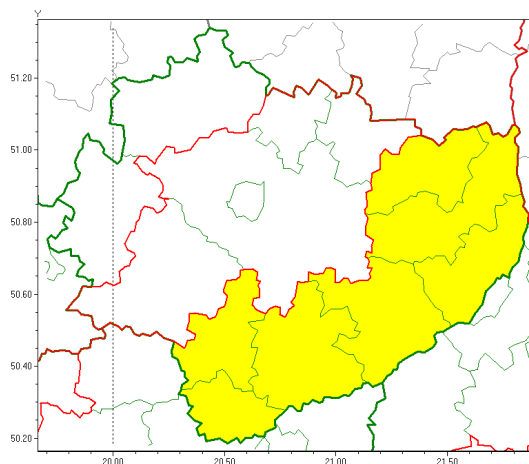

Zasięg ostrzeżeń w województwie

Burze z gradem
2020-09-06 02:51

Silny deszcz z burzami
2020-09-06 02:51

WOJEWÓDZTWO WI TOKRZYSKIE
OSTRZEŻENIA METEOROLOGICZNE ZBIORCZO NR 127
WYKAZ OBYWATELI ZUCIANYCH OSTRZEŻENIOMI
o godz. 02:51 dnia 06.09.2020

Zjawisko/Stopień zagrożenia	Silny deszcz z burzami/1
Obszar (w nawiasie numer ostrzeżenia dla powiatu)	powiaty: buski(92), kazimierski(91), opatowski(89), ostrowiecki(87), pińczowski(91), sandomierski(89), staszowski(91)
Ważność	od godz. 03:00 dnia 06.09.2020 do godz. 14:00 dnia 06.09.2020
Prawdopodobieństwo	80%
Przebieg	Prognozuje się wystąpienie opadów deszczu okresami o natężeniu umiarkowanym i silnym. Prognozowana wysokość opadów za okres ważności Ostrzeżenia - miejscami od 30 mm do 40 mm. W trakcie opadów deszczu mogą występować burze z porywami wiatru do 75 km/h.
SMS	IMGW-PIB OSTRZEGA: DESZCZ i BURZE/1 w województwie świętokrzyskim (7 powiatów) od 03:00/06.09 do 14:00/06.09.2020 40 mm; porywy 75 km/h. Dotyczy powiatów: buski, kazimierski, opatowski, ostrowiecki, pińczowski, sandomierski i staszowski.
RSO	Woj. świętokrzyskie (7 powiatów), IMGW-PIB wydał ostrzeżenie pierwszego stopnia o intensywnych opadach deszczu z burzami
Uwagi	Brak.
Zjawisko/Stopień zagrożenia	Burze z gradem/1
Obszar (w nawiasie numer ostrzeżenia dla powiatu)	powiaty: buski(91), jędrzejowski(87), kazimierski(90), Kielce(87), kielecki(89), opatowski(88), ostrowiecki(86), pińczowski(90), sandomierski(88), skarżyski(85), starachowicki(85), staszowski(90)