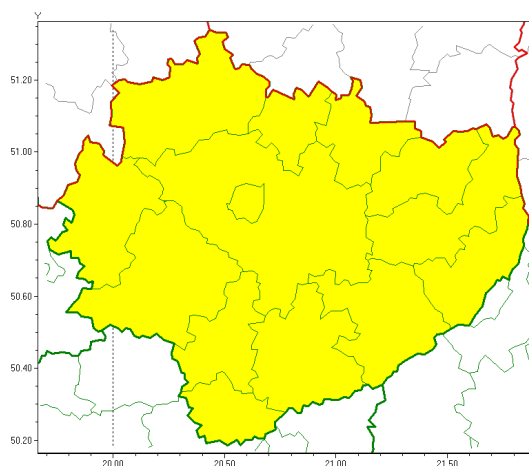

Zasięg ostrzeżeń w województwie

Burze z gradem
2020-08-10 08:18

WOJEWÓDZTWO WI TOKRZYSKIE
OSTRZEŻENIA METEOROLOGICZNE ZBIORCZO NR 109
WYKAZ OBLICZONYCH OSTRZEŻEŃ
o godz. 08:18 dnia 10.08.2020

Zjawisko/Stopień zagrożenia	Burze z gradem/1
Obszar (w nawiasie numer ostrzeżenia dla powiatu)	powiaty: buski(80), j. drzejowski(76), kazimierski(78), Kielce(76), kielecki(78), konecki(71), opatowski(78), ostrowiecki(76), pińczowski(78), sandomierski(79), skarżyski(75), starachowicki(75), staszowski(79), włoszczowski(72)
Ważność	od godz. 14:00 dnia 10.08.2020 do godz. 23:00 dnia 10.08.2020
Prawdopodobieństwo	80%
Przebieg	Prognozuje się wystąpienie miejscami burz z opadami deszczu od 20 mm do 30 mm oraz porywami wiatru do 70 km/h. Miejscami grad.
SMS	IMGW-PIB OSTRZEŻENIA: BURZE Z GRADEM/1 w woj. świętokrzyskie (wszystkie powiaty) od 14:00/10.08 do 23:00/10.08.2020 deszcz 30 mm, porywy 70 km/h. Dotyczy powiatów: wszystkie powiaty.
RSO	Woj. świętokrzyskie (wszystkie powiaty), IMGW-PIB wydał ostrzeżenie pierwszego stopnia o burzach z gradem
Uwagi	Brak.
Dyrektor synoptyk IMGW-PIB	Michał Solarz