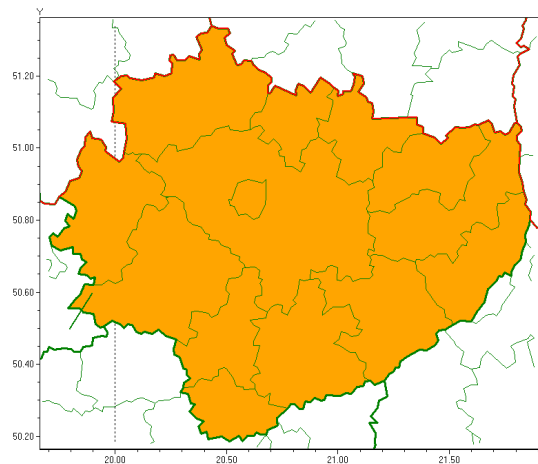

Zasięg ostrzeżeń w województwie

Burze z gradem
2020-08-09 11:41

Upał
2020-08-09 11:41

WOJEWÓDZTWO WI TOKRZYSKIE
OSTRZEŻENIA METEOROLOGICZNE ZBIORCZO NR 108
WYKAZ OBYWÓW ZUCIANYCH OSTRZEŻENIAMI
o godz. 11:41 dnia 09.08.2020

Zjawisko/Stopień zagrożenia	Burze z gradem/1
Obszar (w nawiasie numer ostrzeżenia dla powiatu)	powiaty: buski(79), j. drzejowski(75), kazimierski(77), Kielce(75), kielecki(77), konecki(70), opatowski(77), ostrowiecki(75), pińczowski(77), sandomierski(78), skarżyski(74), starachowicki(74), staszowski(78), włoszczowski(71)
Ważność	od godz. 12:00 dnia 09.08.2020 do godz. 22:00 dnia 09.08.2020
Prawdopodobieństwo	70%
Przebieg	Prognozuje się wystąpienie burz z opadami deszczu lokalnie do 30 mm oraz porywami wiatru do 90 km/h. Miejscami grad.
SMS	IMGW-PIB OSTRZEŻENIA: BURZE Z GRADEM/1 w województwie świętokrzyskim (wszystkie powiaty) od 12:00/09.08 do 22:00/09.08.2020 deszcz 30 mm, porywy 90 km/h. Dotyczy powiatów: wszystkie powiaty.
RSO	Woj. świętokrzyskie (wszystkie powiaty), IMGW-PIB wydał ostrzeżenie pierwszego stopnia o burzach z gradem
Uwagi	Brak.
Zjawisko/Stopień zagrożenia	Upał/2
Obszar (w nawiasie numer ostrzeżenia dla powiatu)	powiaty: buski(78), j. drzejowski(74), kazimierski(76), Kielce(74), kielecki(76), konecki(69), opatowski(76), ostrowiecki(74), pińczowski(76), sandomierski(77), skarżyski(73), starachowicki(73), staszowski(77), włoszczowski(70)

Ważność	od godz. 12:00 dnia 07.08.2020 do godz. 18:00 dnia 09.08.2020
Prawdopodobieństwo	90%
Przebieg	Prognozuje się upały. Temperatura maksymalna w dzień od 29°C do 31°C, lokalnie do 32°C. Temperatura minimalna w nocy od 16°C do 19°C.
SMS	IMGW-PIB OSTRZEŻA: UPAŁ/2 w woj. łódzkiej (wszystkie powiaty) od 12:00/07.08 do 18:00/09.08.2020 tempo. maks 32 st. temp. min. 16st. . Dotyczy powiatów: wszystkie powiaty.
RSO	Woj. łódzkiej (wszystkie powiaty), IMGW-PIB wydał ostrzeżenie drugiego stopnia o upałach
Uwagi	Brak.
Dyżurny synoptyk IMGW-PIB	Małgorzata Tomczuk