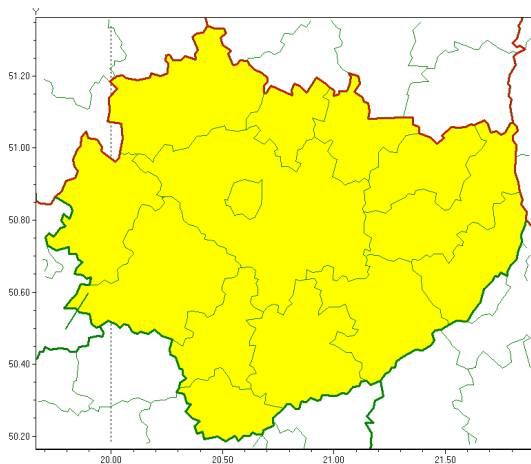

Zasięg ostrzeżeń w województwie

Burze z gradem
2020-08-09 11:41

Upał
2020-08-09 11:41

WOJEWÓDZTWO WI TOKRZYSKIE
OSTRZEŻENIA METEOROLOGICZNE ZBIORCZO NR 108
WYKAZ OBYWÓW ZUCIANYCH OSTRZEŻENIAMI
o godz. 11:41 dnia 09.08.2020

Zjawisko/Stopień zagrożenia	Burze z gradem/1
Obszar (w nawiasie numer ostrzeżenia dla powiatu)	powiaty: buski(79), j. drzejowski(75), kazimierski(77), Kielce(75), kielecki(77), konecki(70), opatowski(77), ostrowiecki(75), pińczowski(77), sandomierski(78), skarżyski(74), starachowicki(74), staszowski(78), włoszczowski(71)
Ważność	od godz. 12:00 dnia 09.08.2020 do godz. 22:00 dnia 09.08.2020
Prawdopodobieństwo	70%
Przebieg	Prognozuje się wystąpienie burz z opadami deszczu lokalnie do 30 mm oraz porywami wiatru do 90 km/h. Miejscami grad.
SMS	IMGW-PIB OSTRZEŻENIA: BURZE Z GRADEM/1 w województwie świętokrzyskim (wszystkie powiaty) od 12:00/09.08 do 22:00/09.08.2020 deszcz 30 mm, porywy 90 km/h. Dotyczy powiatów: wszystkie powiaty.
RSO	Woj. świętokrzyskie (wszystkie powiaty), IMGW-PIB wydał ostrzeżenie pierwszego stopnia o burzach z gradem
Uwagi	Brak.
Zjawisko/Stopień zagrożenia	Upał/2
Obszar (w nawiasie numer ostrzeżenia dla powiatu)	powiaty: buski(78), j. drzejowski(74), kazimierski(76), Kielce(74), kielecki(76), konecki(69), opatowski(76), ostrowiecki(74), pińczowski(76), sandomierski(77), skarżyski(73), starachowicki(73), staszowski(77), włoszczowski(70)

Ważność	od godz. 12:00 dnia 07.08.2020 do godz. 18:00 dnia 09.08.2020
Prawdopodobieństwo	90%
Przebieg	Prognozuje się upały. Temperatura maksymalna w dzień od 29°C do 31°C, lokalnie do 32°C. Temperatura minimalna w nocy od 16°C do 19°C.
SMS	IMGW-PIB OSTRZEŻA: UPAŁ/2 w woj. łódzkiej (wszystkie powiaty) od 12:00/07.08 do 18:00/09.08.2020 tempo. maks 32 st. temp. min. 16st. . Dotyczy powiatów: wszystkie powiaty.
RSO	Woj. łódzkiej (wszystkie powiaty), IMGW-PIB wydał ostrzeżenie drugiego stopnia o upałach
Uwagi	Brak.
Dyżurny synoptyk IMGW-PIB	Małgorzata Tomczuk