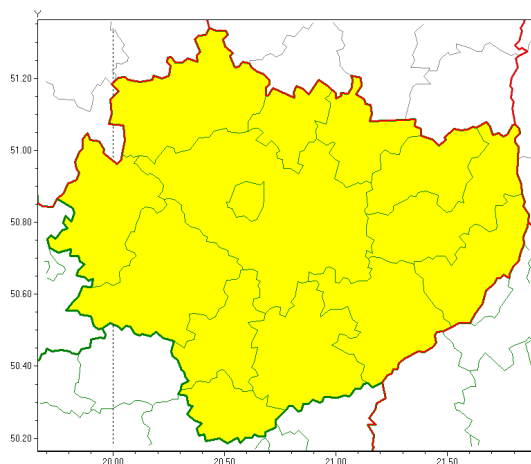

Zasięg ostrzeżeń w województwie

Burze z gradem
2020-07-02 07:27

WOJEWÓDZTWO WI TOKRZYSKIE
OSTRZEŻENIA METEOROLOGICZNE ZBIORCZO NR 90
WYKAZ OBOWIAZUJĄCYCH OSTRZEŻEŃ
o godz. 07:27 dnia 02.07.2020

Zjawisko/Stopień zagrożenia	Burze z gradem/1
Obszar (w nawiasie numer ostrzeżenia dla powiatu)	powiaty: buski(66), j. drzejowski(62), kazimierski(64), Kielce(62), kielecki(64), konecki(58), opatowski(64), ostrowiecki(62), pińczowski(64), sandomierski(65), skarżyski(61), starachowicki(61), staszowski(66), włoszczowski(60)
Ważność	od godz. 12:00 dnia 02.07.2020 do godz. 22:00 dnia 02.07.2020
Prawdopodobieństwo	75%
Przebieg	Prognozuje się wystąpienie burz z opadami deszczu miejscami od 20 mm do 30 mm, lokalnie do 35 mm oraz porywami wiatru do 80 km/h. Miejscami grad.
SMS	IMGW-PIB OSTRZEŻEGA: BURZE Z GRADEM/1 w woj. świętokrzyskie (wszystkie powiaty) od 12:00/02.07 do 22:00/02.07.2020 deszcz 35 mm, porywy 80 km/h. Dotyczy powiatów: wszystkie powiaty.
RSO	Woj. świętokrzyskie (wszystkie powiaty), IMGW-PIB wydał ostrzeżenie pierwszego stopnia o burzach z gradem
Uwagi	Brak.
Dyżurny synoptyk IMGW-PIB	Tomasz Knopik