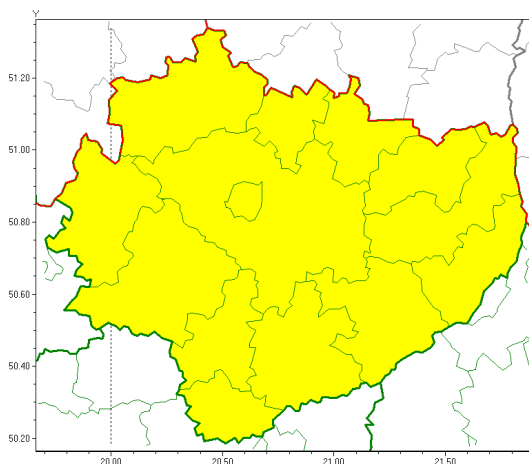

Zasięg ostrzeżeń w województwie

Burze z gradem
2020-06-28 06:52

WOJEWÓDZTWO WI TOKRZYSKIE
OSTRZEŻENIA METEOROLOGICZNE ZBIORCZO NR 85
WYKAZ OBYWATELI ZUCIANYCH OSTRZEŻENIOM
o godz. 06:52 dnia 28.06.2020

Zjawisko/Stopień zagrożenia	Burze z gradem/1
Obszar (w nawiasie numer ostrzeżenia dla powiatu)	powiaty: buski(63), jędrzejowski(59), kazimierski(61), Kielce(59), kielecki(61), konecki(55), opatowski(61), ostrowiecki(59), pińczowski(61), sandomierski(62), skarżyski(58), starachowicki(58), staszowski(63), włoszczowski(57)
Ważność	od godz. 12:00 dnia 28.06.2020 do godz. 22:00 dnia 28.06.2020
Prawdopodobieństwo	90%
Przebieg	Prognozuje się wystąpienie burz z opadami deszczu miejscami od 20 mm do 30 mm, oraz porywami wiatru do 80 km/h. Miejscami grad.
SMS	IMGW-PIB OSTRZEŻENIA: BURZE Z GRADEM/1 w województwie świętokrzyskim (wszystkie powiaty) od 12:00/28.06 do 22:00/28.06.2020 deszcz do 30 mm, porywy 80 km/h. Dotyczy powiatów: wszystkie powiaty.
RSO	Woj. świętokrzyskie (wszystkie powiaty), IMGW-PIB wydał ostrzeżenie pierwszego stopnia o burzach z gradem
Uwagi	Brak.
Dyrektor synoptyk IMGW-PIB	Krzysztof Jania