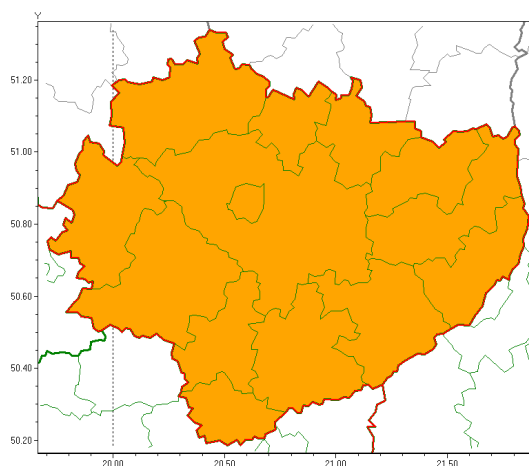

Zasięg ostrzeżeń w województwie

Burze z gradem
2020-06-26 07:22

WOJEWÓDZTWO WI TOKRZYSKIE
OSTRZEŻENIA METEOROLOGICZNE ZBIORCZO NR 83
WYKAZ OBOWIAZUJĄCYCH OSTRZEŻEŃ
o godz. 07:22 dnia 26.06.2020

Zjawisko/Stopień zagrożenia	Burze z gradem/2
Obszar (w nawiasie numer ostrzeżenia dla powiatu)	powiaty: buski(61), jędrzejowski(57), kazimierski(59), Kielce(57), kielecki(59), konecki(53), opatowski(59), ostrowiecki(57), pińczowski(59), sandomierski(60), skarżyski(56), starachowicki(56), staszowski(61), włoszczowski(55)
Ważność	od godz. 12:00 dnia 26.06.2020 do godz. 03:00 dnia 27.06.2020
Prawdopodobieństwo	80%
Przebieg	Prognozuje się wystąpienie burz z opadami deszczu miejscami od 30 mm do 40 mm, lokalnie do 50 mm oraz porywami wiatru do 90 km/h. Miejscami grad.
SMS	IMGW-PIB OSTRZEŻEGA: BURZE Z GRADEM/2 w woj. świętokrzyskie (wszystkie powiaty) od 12:00/26.06 do 03:00/27.06.2020 deszcz 50 mm, porywy 90 km/h. Dotyczy powiatów: wszystkie powiaty.
RSO	Woj. świętokrzyskie (wszystkie powiaty), IMGW-PIB wydał ostrzeżenie drugiego stopnia o burzach z gradem
Uwagi	Brak.
Dyrektor synoptyk IMGW-PIB	Monika Kaseja