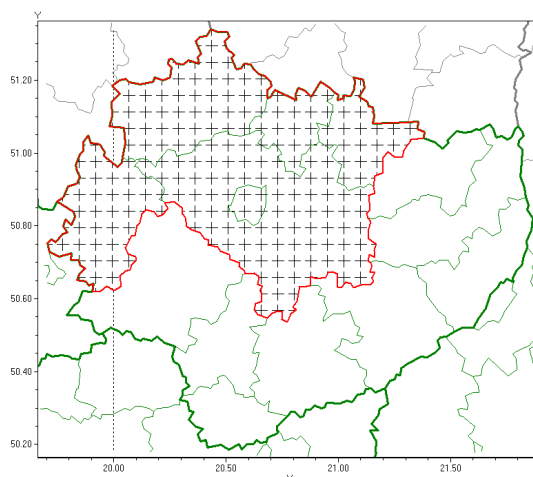

### Zasięg komunikatu w województwie

Intensywne opady deszczu

### **Komunikat meteorologiczny z godz. 15:30 dnia 22.06.2020**

<b>Nazwa biura</b>	IMGW-PIB Biuro Prognoz Meteorologicznych w Krakowie
<b>Zjawiska</b>	Intensywne opady deszczu
<b>Obszar</b>	województwo świętokrzyskie powiaty: Kielce, kielecki, konecki, skarżyski, starachowicki, włoszczowski
<b>Sytuacja meteorologiczna</b>	Od godziny 8.00 do 15.00 sumy opadów wyniosły od 10 mm do 30 mm. Z północy nasuwają się kolejne komórki opadowe z opadami deszczu o wydajności rzędu 25mm/godziny.
<b>Uwagi</b>	Komunikat przygotowany na podstawie danych z systemów teledetekcji atmosfery oraz sieci pomiarowo-obszernych IMGW-PIB. Lokalnie zjawiska mogą mieć inny przebieg niż opisany.
<b>Dyrektor synoptyk IMGW-PIB</b>	Iwona Lelko
<b>Godzina i data wydania</b>	godz. 15:30 dnia 22.06.2020