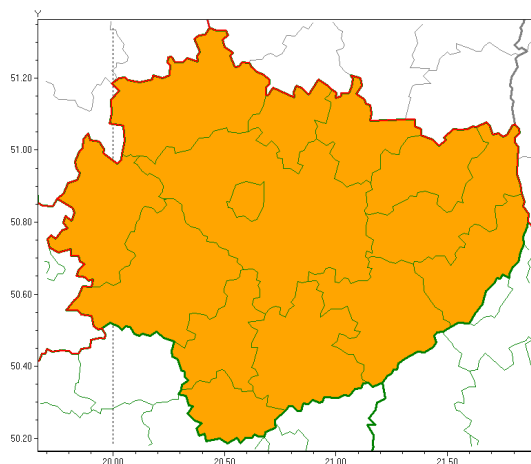

### Zasięg ostrzeżeń w województwie

Burze z gradem  
2020-06-19 07:28

**WOJEWÓDZTWO WI TOKRZYSKIE**  
**OSTRZEŻENIA METEOROLOGICZNE ZBIORCZO NR 70**  
**WYKAZ OBOWIAZUJĄCYCH OSTRZEŻEŃ**  
**o godz. 07:28 dnia 19.06.2020**

Zjawisko/Stopień zagrożenia	Burze z gradem/2
Obszar (w nawiasie numer ostrzeżenia dla powiatu)	powiaty: buski(55), j. drzejowski(50), kazimierski(53), Kielce(50), kielecki(52), konecki(46), opatowski(53), ostrowiecki(50), pińczowski(52), sandomierski(54), skarżyski(49), starachowicki(49), staszowski(55), włoszczowski(48)
Ważność	od godz. 08:00 dnia 19.06.2020 do godz. 21:00 dnia 19.06.2020
Prawdopodobieństwo	80%
Przebieg	Prognozuje się wystąpienie burz z opadami deszczu miejscami od 30 mm do 50 mm, lokalnie do 60 mm oraz porywami wiatru do 80 km/h. Miejscami grad.
SMS	IMGW-PIB OSTRZEŻENIA: BURZE Z GRADEM/2 w woj. świętokrzyskie (wszystkie powiaty) od 08:00/19.06 do 21:00/19.06.2020 deszcz 60 mm, porywy 80 km/h, grad. Dotyczy powiatów: wszystkie powiaty.
RSO	Woj. świętokrzyskie (wszystkie powiaty), IMGW-PIB wydał ostrzeżenie drugiego stopnia o burzach z gradem
Uwagi	Brak.
Dyrektor synoptyk IMGW-PIB	Tadeusz Stolarczyk