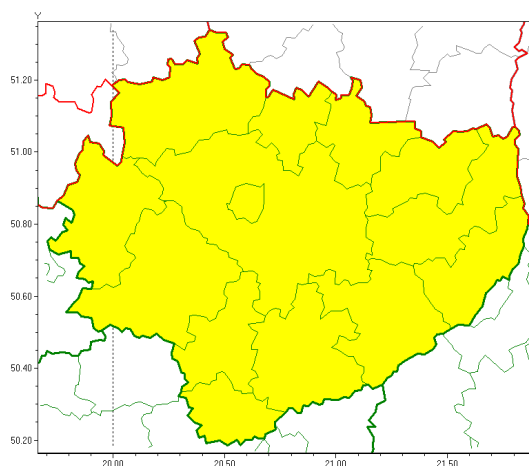

Zasięg ostrzeżeń w województwie

Przymrozki
2020-04-10 19:52

WOJEWÓDZTWO WI TOKRZYSKIE
OSTRZEŻENIA METEOROLOGICZNE ZBIORCZO NR 38
WYKAZ OBOWIĄZUJĄCYCH OSTRZEŻEŃ
o godz. 19:52 dnia 10.04.2020

Zjawisko/Stopień zagrożenia	Przymrozki/1
Obszar (w nawiasie numer ostrzeżenia dla powiatu)	powiaty: buski(28), jędrzejowski(26), kazimierski(28), Kielce(27), kielecki(27), konecki(25), opatowski(28), ostrowiecki(27), pińczowski(27), sandomierski(28), skarżyski(26), starachowicki(26), staszowski(28), włoszczowski(25)
Ważność	od godz. 00:00 dnia 11.04.2020 do godz. 08:00 dnia 11.04.2020
Prawdopodobieństwo	80%
Przebieg	Prognozuje się lokalnie spadek temperatury do -1°C , a przy gruncie do -3°C .
SMS	IMGW-PIB OSTRZEŻENIA: PRZYMROZKI/1 w województwie świętokrzyskim (wszystkie powiaty) od 00:00/11.04 do 08:00/11.04.2020 temp. min -1°C , przy gruncie -3°C . Dotyczy powiatów: wszystkie powiaty.
RSO	Woj. świętokrzyskie (wszystkie powiaty), IMGW-PIB wydał ostrzeżenie pierwszego stopnia o przymrozkach
Uwagi	Brak.
Dyrektor synoptyk IMGW-PIB	Łukasz Harasimowicz