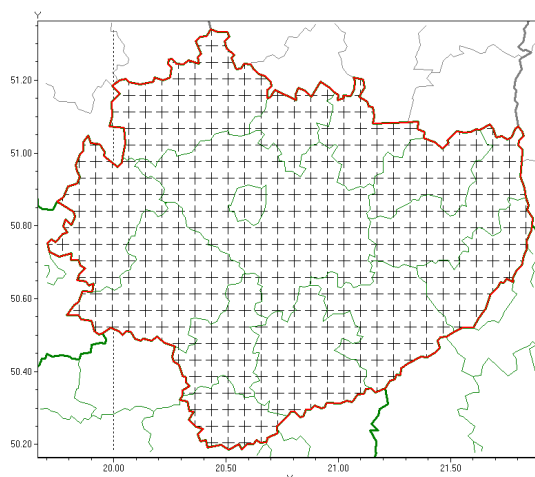

Zasięg komunikatu w województwie

Przymrozki

Komunikat meteorologiczny z godz. 07:19 dnia 22.03.2020

Nazwa biura	IMGW-PIB Biuro Prognoz Meteorologicznych w Krakowie
Zjawiska	Przymrozki
Obszar	województwo świętokrzyskie powiaty: buski, jędrzejowski, kazimierski, Kielce, kielecki, konecki, opatowski, ostrowiecki, pińczowski, sandomierski, skarżyski, starachowicki, staszowski, włoszczowski
Sytuacja meteorologiczna	Temperatura minimalna zarejestrowana ubiegłej nocy na terenie województwa wyniosła od -6.6°C (wiatry Krzyż) do -4.2°C (Sielec). Nadal prognozuje się występowanie ujemnej temperatury zgodnie z treścią ostrzeżenia; temperatura maksymalna w ciągu dnia od -1°C do 1°C .
Uwagi	Komunikat przygotowany na podstawie danych z sieci pomiarowo-obszaryjnych IMGW-PIB. Lokalnie zjawiska mogą mieć inny przebieg niż opisany.
Dyrektor synoptyk IMGW-PIB	Alina Jasek-Kamińska
Godzina i data wydania	godz. 07:19 dnia 22.03.2020