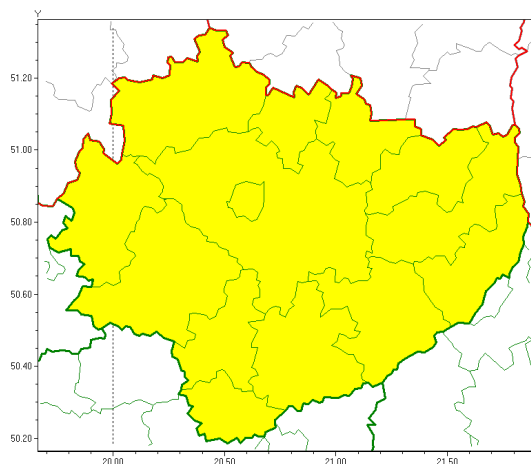

Zasięg ostrzeżeń w województwie

Przymrozki  
2020-03-21 14:29

**WOJEWÓDZTWO WI TOKRZYSKIE**  
**OSTRZEŻENIA METEOROLOGICZNE ZBIORCZO NR 30**  
**WYKAZ OBOWIAZUJĄCYCH OSTRZEŻEŃ**  
**o godz. 14:29 dnia 21.03.2020**

<b>Zjawisko/Stopień zagrożenia</b>	Przymrozki/1
<b>Obszar (w nawiasie numer ostrzeżenia dla powiatu)</b>	powiaty: buski(21), j. drzejowski(19), kazimierski(21), Kielce(20), kielecki(20), konecki(18), opatowski(21), ostrowiecki(20), pińczowski(20), sandomierski(21), skarżyski(19), starachowicki(19), staszowski(21), włoszczowski(18)
<b>Ważność</b>	od godz. 21:00 dnia 21.03.2020 do godz. 09:00 dnia 26.03.2020
<b>Prawdopodobieństwo</b>	80%
<b>Przebieg</b>	Prognozuje się lokalnie spadek temperatury minimalnej: od niedzieli do rano do $-6^{\circ}\text{C}$ , a przy gruncie do $-10^{\circ}\text{C}$ , w czwartek do $-1^{\circ}\text{C}$ , a przy gruncie do $-4^{\circ}\text{C}$ . Temperatura maksymalna w niedzielę i poniedziałek około $2^{\circ}\text{C}$ , we wtorek około $4^{\circ}\text{C}$ , w środę około $7^{\circ}\text{C}$ .
<b>SMS</b>	IMGW-PIB OSTRZEŻENIA: PRZYMROZKI/1 w województwie świętokrzyskim (wszystkie powiaty) od 21:00/21.03 do 09:00/26.03.2020 temp. min $-6^{\circ}\text{C}$ , przy gruncie $-10^{\circ}\text{C}$ , temp maks $7^{\circ}\text{C}$ . Dotyczy powiatów: wszystkie powiaty.
<b>RSO</b>	Woj. w świętokrzyskie (wszystkie powiaty), IMGW-PIB wydał ostrzeżenie pierwszego stopnia o przymrozkach
<b>Uwagi</b>	Brak.
<b>Dyrektor synoptyk IMGW-PIB</b>	Grzegorz Mikutel