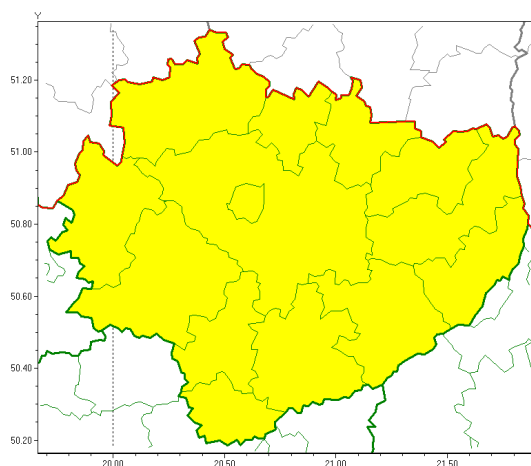

### Zasięg ostrzeżeń w województwie

Silna mgła  
2019-10-23 15:40

**WOJEWÓDZTWO WI TOKRZYSKIE**  
**OSTRZEŻENIA METEOROLOGICZNE ZBIORCZO NR 111**  
**WYKAZ OBSZARÓW ZUCIENIA OSTRZEŻENIA**  
**o godz. 15:40 dnia 23.10.2019**

<b>Zjawisko/Stopień zagrożenia</b>	Silna mgła/1
<b>Obszar (w nawiasie numer ostrzeżenia dla powiatu)</b>	powiaty: buski(71), jędrzejowski(70), kazimierski(73), Kielce(69), kielecki(69), konecki(67), opatowski(66), ostrowiecki(66), pińczowski(73), sandomierski(69), skarżyski(67), starachowicki(68), staszowski(70), włoszczowski(67)
<b>Ważność</b>	od godz. 22:00 dnia 23.10.2019 do godz. 11:00 dnia 24.10.2019
<b>Prawdopodobieństwo</b>	90%
<b>Przebieg</b>	Prognozuje się gęste mgły ograniczające widzialność do 100 m.
<b>SMS</b>	IMGW-PIB OSTRZEŻENIA: MGLA/1 w woj. świętokrzyskie (wszystkie powiaty) od 22:00/23.10 do 11:00/24.10.2019 widzialność 100 m. Dotyczy powiatów: wszystkie powiaty.
<b>RSO</b>	Woj. świętokrzyskie (wszystkie powiaty), IMGW-PIB wydał ostrzeżenie pierwszego stopnia o silnych mgłach
<b>Uwagi</b>	Brak.
<b>Dyrektor synoptyk IMGW-PIB</b>	Witold Wiśniewski