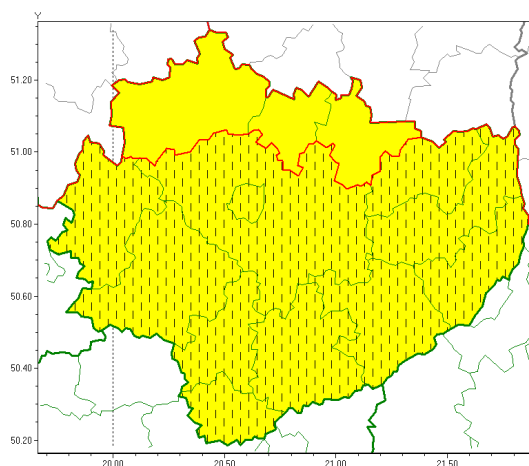

Zasięg ostrzeżeń w województwie

Silna mgła
2019-10-23 09:33

WOJEWÓDZTWO WI TOKRZYSKIE
OSTRZEŻENIA METEOROLOGICZNE ZBIORCZO NR 110
WYKAZ OBSZARÓW ZUCIANYCH OSTRZEŻENIAMI
o godz. 09:33 dnia 23.10.2019

Zjawisko/Stopień zagrożenia	Silna mgła/1 ZMIANA
Obszar (w nawiasie numer ostrzeżenia dla powiatu)	powiaty: buski(70), jdrzejowski(69), kazimierski(72), Kielce(68), kielecki(68), opatowski(65), ostrowiecki(65), pińczowski(72), sandomierski(68), staszowski(69), włoszczowski(66)
Ważność	od godz. 09:32 dnia 23.10.2019 do godz. 12:00 dnia 23.10.2019
Prawdopodobieństwo	70%
Przebieg	Obserwuje się i prognozuje występowanie na przeważnie całym obszarze gęstych mgieł ograniczających widzialność poniżej 200 m.
SMS	IMGW-PIB OSTRZEŻENIA: MGLA/1 w województwie świętokrzyskim (11 powiatów) od 09:32/23.10 do 12:00/23.10.2019 widzialność poniżej 200 m. Dotyczy powiatów: buski, jdrzejowski, kazimierski, Kielce, kielecki, opatowski, ostrowiecki, pińczowski, sandomierski, staszowski i włoszczowski.
RSO	Woj. świętokrzyskie (11 powiatów), IMGW-PIB wydał ostrzeżenie pierwszego stopnia o silnych mgłach
Uwagi	Brak.
Zjawisko/Stopień zagrożenia	Silna mgła/1
Obszar (w nawiasie numer ostrzeżenia dla powiatu)	powiaty: konecki(66), skarżyski(66), starachowicki(67)
Ważność	od godz. 00:00 dnia 23.10.2019 do godz. 10:00 dnia 23.10.2019

Prawdopodobieństwo	70%
Przebieg	Prognozuje się na przeważającym obszarze górste mgły ograniczające widzialność poniżej 200 m.
SMS	IMGW-PIB OSTRZEŻENIE: MGŁA/1 w powiatach towarzyskich (3 powiaty) od 00:00/23.10 do 10:00/23.10.2019 widzialność poniżej 200 m. Dotyczy powiatów: konecki, skarżyski i starachowicki.
RSO	Woj. w powiatach towarzyskich (3 powiaty), IMGW-PIB wydał ostrzeżenie pierwszego stopnia o silnych mgłach
Uwagi	Brak.
Dyrektor synoptyk IMGW-PIB	Witold Wiśniewski