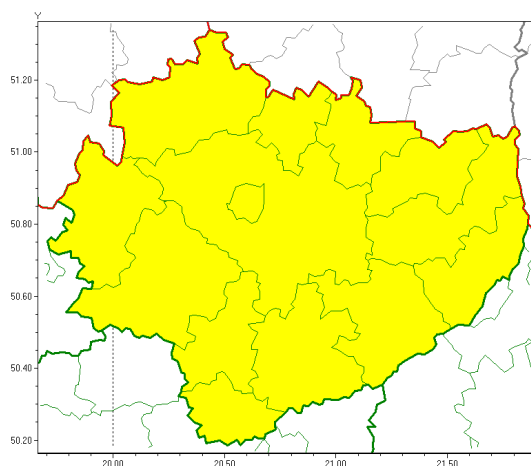

Zasięg ostrzeżeń w województwie

Silna mgła
2019-10-22 20:01

WOJEWÓDZTWO WI TOKRZYSKIE
OSTRZEŻENIA METEOROLOGICZNE ZBIORCZO NR 109
WYKAZ OBSZARÓW ZUSYCYCH OSTRZEŻENIAMI
o godz. 20:01 dnia 22.10.2019

Zjawisko/Stopień zagrożenia	Silna mgła/1
Obszar (w nawiasie numer ostrzeżenia dla powiatu)	powiaty: buski(70), jędrzejowski(69), kazimierski(72), Kielce(68), kielecki(68), konecki(66), opatowski(65), ostrowiecki(65), pińczowski(72), sandomierski(68), skarżyski(66), starachowicki(67), staszowski(69), włoszczowski(66)
Ważność	od godz. 00:00 dnia 23.10.2019 do godz. 10:00 dnia 23.10.2019
Prawdopodobieństwo	70%
Przebieg	Prognozuje się na przeważającym obszarze gęste mgły ograniczające widzialność poniżej 200 m.
SMS	IMGW-PIB OSTRZEŻENIA: MGLA/1 w województwie świętokrzyskim (wszystkie powiaty) od 00:00/23.10 do 10:00/23.10.2019 widzialność poniżej 200 m. Dotyczy powiatów: wszystkie powiaty.
RSO	Woj. świętokrzyskie (wszystkie powiaty), IMGW-PIB wydał ostrzeżenie pierwszego stopnia o silnych mgłach
Uwagi	Brak.
Dyrektor synoptyk IMGW-PIB	Łukasz Kiełt