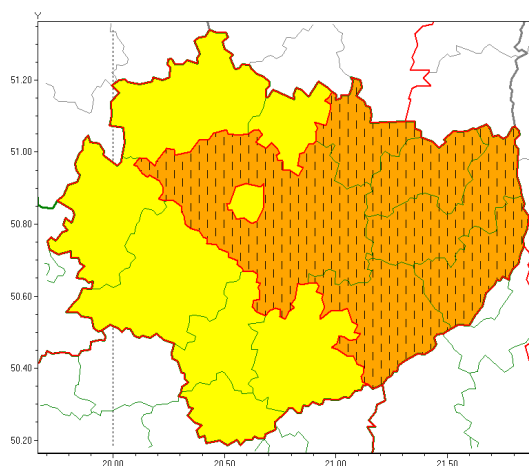

Zasięg ostrzeżeń w województwie

Burze z gradem  
 2019-09-02 15:34

**WOJEWÓDZTWO WI TOKRZYSKIE**  
**OSTRZEŻENIA METEOROLOGICZNE ZBIORCZO NR 104**  
**WYKAZ OBOWIĄZUJĄCYCH OSTRZEŻEŃ**  
**o godz. 15:34 dnia 02.09.2019**

|  |  |
|--|--|
| <b>Zjawisko/Stopień zagrożenia</b>                       | Burze z gradem/2 ZMIANA  |
| <b>Obszar (w nawiasie numer ostrzeżenia dla powiatu)</b> | powiaty: kielecki(64), opatowski(62), ostrowiecki(62), sandomierski(65), starachowicki(64), staszowski(66)   |
| <b>Ważność</b>   | od godz. 15:34 dnia 02.09.2019 do godz. 18:30 dnia 02.09.2019  |
| <b>Prawdopodobieństwo</b>                                | 90%  |
| <b>Przebieg</b>  | Prognozuje się wystąpienie burz z opadami deszczu miejscami od 30 mm do 40 mm, lokalnie do 50 mm oraz porywami wiatru do 80 km/h. Miejscami grad.  |
| <b>SMS</b>   | IMGW-PIB OSTRZEGA: BURZE Z GRADEM/2 w woj. świętokrzyskiej (6 powiatów) od 15:34/02.09 do 18:30/02.09.2019 deszcz 50 mm, porywy 80 km/h. Dotyczy powiatów: kielecki, opatowski, ostrowiecki, sandomierski, starachowicki i staszowski. |
| <b>RSO</b>   | Woj. świętokrzyskie (6 powiatów), IMGW-PIB wydał ostrzeżenie drugiego stopnia o burzach z gradem   |
| <b>Uwagi</b>   | zmiana dotyczy podniesienia stopnia ostrzeżenia  |
| <b>Zjawisko/Stopień zagrożenia</b>                       | Burze z gradem/1   |
| <b>Obszar (w nawiasie numer ostrzeżenia dla powiatu)</b> | powiaty: buski(66), jędrzejowski(65), kazimierski(68), Kielce(64), konecki(62), pińczowski(68), skarżyski(62), włoszczowski(62)  |
| <b>Ważność</b>   | od godz. 11:00 dnia 02.09.2019 do godz. 18:30 dnia 02.09.2019  |
| <b>Prawdopodobieństwo</b>                                | 85%  |