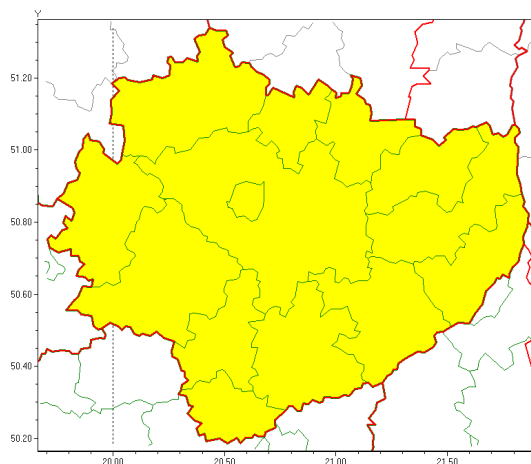

Zasięg ostrzeżeń w województwie

Burze z gradem
2019-09-02 07:19

WOJEWÓDZTWO WI TOKRZYSKIE
OSTRZEŻENIA METEOROLOGICZNE ZBIORCZO NR 103
WYKAZ OBYWATELI ZUCIANYCH OSTRZEŻENIAMI
o godz. 07:19 dnia 02.09.2019

Zjawisko/Stopień zagrożenia	Burze z gradem/1
Obszar (w nawiasie numer ostrzeżenia dla powiatu)	powiaty: buski(66), j. drzejowski(65), kazimierski(68), Kielce(64), kielecki(64), konecki(62), opatowski(62), ostrowiecki(62), pińczowski(68), sandomierski(65), skarżyski(62), starachowicki(64), staszowski(66), włoszczowski(62)
Ważność	od godz. 11:00 dnia 02.09.2019 do godz. 18:30 dnia 02.09.2019
Prawdopodobieństwo	85%
Przebieg	Prognozuje się wystąpienie burz z opadami deszczu od 20 mm do 30 oraz porywami wiatru do 80 km/h. Możliwy grad.
SMS	IMGW-PIB OSTRZEŻENIE: BURZE Z GRADEM/1 w województwie świętokrzyskim (wszystkie powiaty) od 11:00/02.09 do 18:30/02.09.2019 deszcz 30 mm, porywy 80 km/h. Dotyczy powiatów: wszystkie powiaty.
RSO	Woj. świętokrzyskie (wszystkie powiaty), IMGW-PIB wydał ostrzeżenie pierwszego stopnia o burzach z gradem
Uwagi	Brak.
Dyrektor synoptyk IMGW-PIB	Iwona Lelko