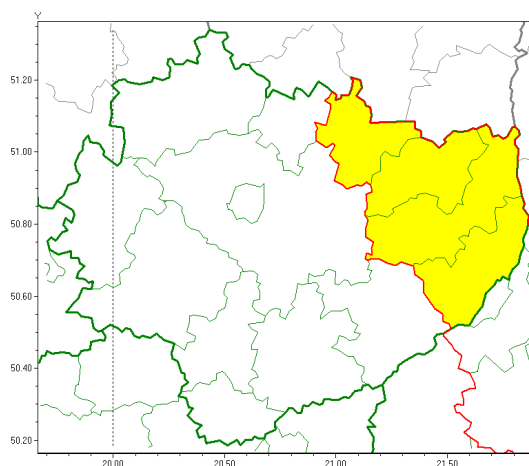

Zasięg ostrzeżeń w województwie

Burze z gradem
2019-05-18 12:04

WOJEWÓDZTWO WI TOKRZYSKIE
OSTRZEŻENIA METEOROLOGICZNE ZBIORCZO NR 34
WYKAZ OBOWIĄZUJĄCYCH OSTRZEŻEŃ
o godz. 12:04 dnia 18.05.2019

Zjawisko/Stopień zagrożenia	Burze z gradem/1
Obszar (w nawiasie numer ostrzeżenia dla powiatu)	powiaty: opatowski(24), ostrowiecki(24), sandomierski(25), starachowicki(26)
Ważność	od godz. 14:00 dnia 18.05.2019 do godz. 21:00 dnia 18.05.2019
Prawdopodobieństwo	80%
Przebieg	Prognozuje się wystąpienie burz z opadami deszczu miejscami od 20 mm do 30 mm oraz porywami wiatru do 80 km/h. Miejscami może liwy grad.
SMS	IMGW-PIB OSTRZEŻEGA: BURZE Z GRADEM/1 w woj. świętokrzyskie (4 powiaty) od 14:00/18.05 do 21:00/18.05.2019 deszcz 30 mm, porywy 80 km/h. Dotyczy powiatów: opatowski, ostrowiecki, sandomierski i starachowicki.
RSO	Woj. świętokrzyskie (4 powiaty), IMGW-PIB wydał ostrzeżenie pierwszego stopnia o burzach z gradem
Uwagi	Brak.
Dyrektor synoptyk IMGW-PIB	Łukasz Kiełt