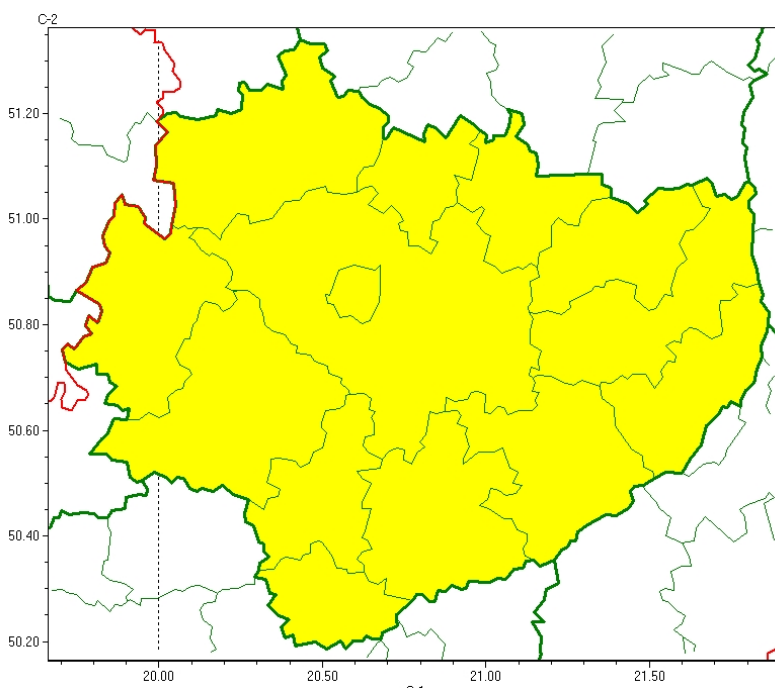

Wojewódzkie Centrum Zarządzania Kryzysowego

<https://czkw.kielce.uw.gov.pl/czk/aktualnosci-i-komunikat/komunikaty-kryzysowe/30959,OSTRZEZENIE-METEOROLOGICZNE-NR-130-Gesta-mgla-stopien-1-wszystkie-powiaty.html>
07.09.2025, 15:51

OSTRZEŻENIE METEOROLOGICZNE NR 130 - Gęsta mgła (stopień 1) [wszystkie powiaty]

Zasięg ostrzeżeń w województwie

Gęsta mgła
2025-09-03 11:48

WOJEWÓDZTWO ŚWIĘTOKRZYSKIE OSTRZEŻENIA METEOROLOGICZNE ZBIORCZO NR 130 WYKAZ OBOWIĄZUJĄCYCH OSTRZEŻEŃ o godz. 11:48 dnia 03.09.2025

Zjawisko/Stopień zagrożenia: **Gęsta mgła/1**

Obszar (w nawiasie numer ostrzeżenia dla powiatu) powiaty: **buski(83), jędrzejowski(79), kazimierski(78), Kielce(87), kielecki(88), konecki(77), opatowski(81), ostrowiecki(81), pińczowski(78), sandomierski(80), skarżyski(82), starachowicki(84), staszowski(81), włoszczowski(76)**

Ważność: **od godz. 22:00 dnia 03.09.2025 do godz. 08:00 dnia 04.09.2025**

Prawdopodobieństwo: **80%**

Przebieg: **Prognozuje się gęste mgły, w zasięgu których widzialność będzie miejscami wynosić poniżej 200 m.**