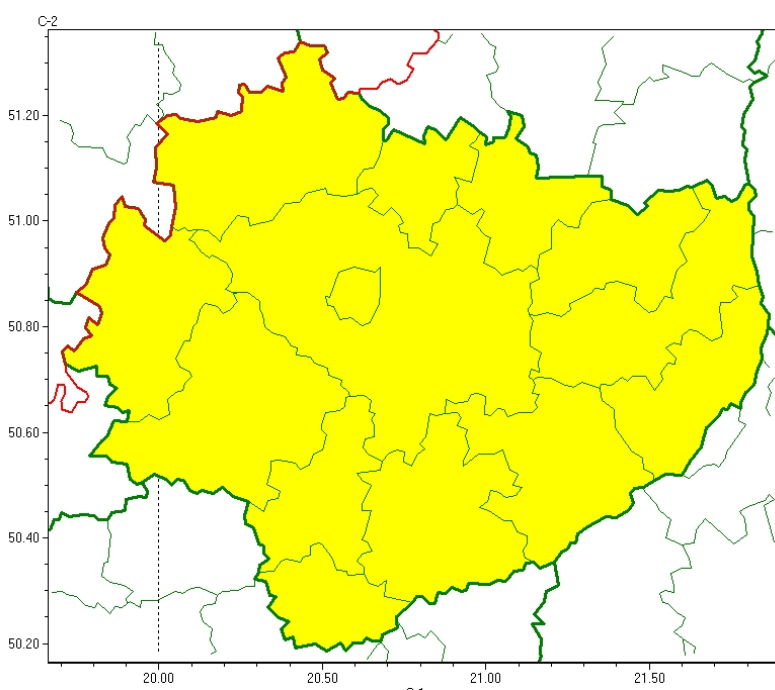

Wojewódzkie Centrum Zarządzania Kryzysowego

<https://czkw.kielce.uw.gov.pl/czk/aktualnosci-i-komunikat/komunikaty-kryzysowe/29607,OSTRZEZENIE-METEOROLOGICZNE-NR-36-Oblodzenie.html>
06.03.2025, 18:37

OSTRZEŻENIE METEOROLOGICZNE NR 36 - Oblodzenie

Zasięg ostrzeżeń w województwie

Oblodzenie
2025-03-01 11:33

WOJEWÓDZTWO ŚWIĘTOKRZYSKIE
OSTRZEŻENIA METEOROLOGICZNE ZBIORCZO NR 36
WYKAZ OBOWIĄZUJĄCYCH OSTRZEŻEŃ
o godz. 11:33 dnia 01.03.2025

Zjawisko/Stopień zagrożenia: **Oblodzenie/1**

Obszar (w nawiasie numer ostrzeżenia dla powiatu) powiaty: **buski(30), jędrzejowski(29), kazimierski(30), Kielce(28), kielecki(29), konecki(25), opatowski(24), ostrowiecki(23), pińczowski(30), sandomierski(25), skarżyski(25), starachowicki(25), staszowski(26), włoszczowski(28)**

Ważność: **od godz. 22:00 dnia 01.03.2025 do godz. 08:00 dnia 02.03.2025**

Prawdopodobieństwo: **70%**

Przebieg: **Prognozuje się zamarzanie mokrej nawierzchni dróg i chodników po opadach deszczu, deszczu ze śniegiem lub mokrego śniegu, lokalnie powodując ich oblodzenie. Temperatura minimalna od -2°C do 0°C, lokalnie około -3°C, temperatura minimalna przy gruncie około -3°C.**