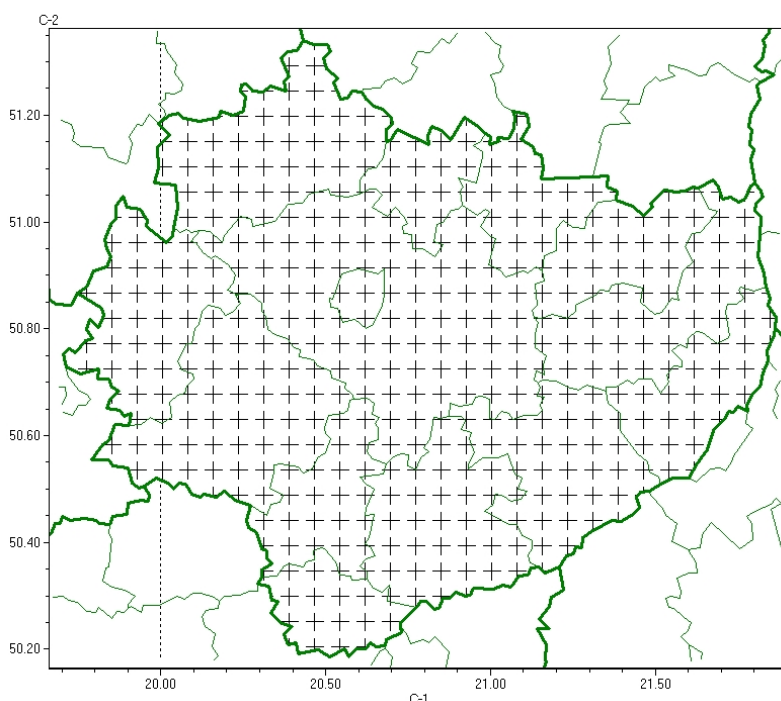

Wojewódzkie Centrum Zarządzania Kryzysowego

<https://czkw.kielce.uw.gov.pl/czk/aktualnosci-i-komunikat/komunikaty-kryzysowe/29510,Komunikat-meteorologiczny-z-godz-2339-dnia-17022025-Silny-mroz.html>
23.02.2025, 09:13

Komunikat meteorologiczny z godz. 23:39 dnia 17.02.2025 - Silny mróz

Zasięg komunikatu w województwie

Silny mróz

Komunikat meteorologiczny z godz. 23:39 dnia 17.02.2025

Nazwa biura: **IMGW-PIB Biuro Prognoz Meteorologicznych w Krakowie**

Zjawiska: **Silny mróz**

Obszar: **województwo świętokrzyskie**

powiaty: **buski, jędrzejowski, kazimierski, Kielce, kielecki, konecki, opatowski, ostrowiecki, pińczowski, sandomierski, skarżyski, starachowicki, staszowski, włoszczowski**

Sytuacja meteorologiczna: **Na przeważającym obszarze wartości temperatury powietrza wynoszą od -15°C do -10°C, lokalnie notowane są spadki poniżej -15°C. W najbliższych godzinach nastąpi dalszy ich spadek, osiągając miejscami -17°C. Aktualnie lokalnie przy gruncie notowane są wartości temperatury poniżej -18°C.**