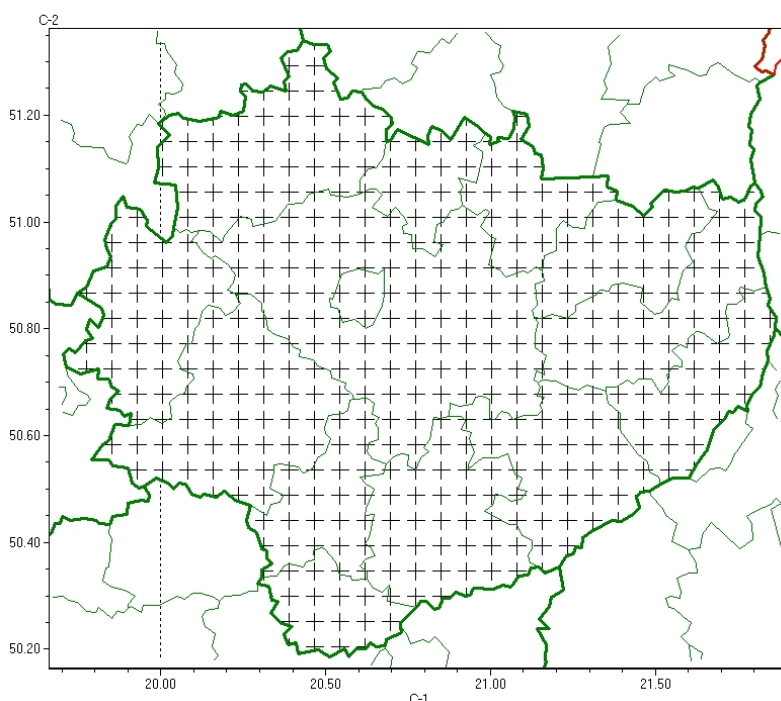

Wojewódzkie Centrum Zarządzania Kryzysowego

<https://czkw.kielce.uw.gov.pl/czk/aktualnosci-i-komunikat/komunikaty-kryzysowe/29509,Komunikat-meteorologiczny-z-godz-2025-dnia-17022025-Silny-mroz.html>
23.02.2025, 09:52

Komunikat meteorologiczny z godz. 20:25 dnia 17.02.2025 - Silny mróz

Zasięg komunikatu w województwie

Silny mróz

Komunikat meteorologiczny z godz. 20:25 dnia 17.02.2025

Nazwa biura: **IMGW-PIB Biuro Prognoz Meteorologicznych w Krakowie**

Zjawiska: **Silny mróz**

Obszar: **województwo świętokrzyskie**

powiaty: **buski, jędrzejowski, kazimierski, Kielce, kielecki, konecki, opatowski, ostrowiecki, pińczowski, sandomierski, skarżyski, starachowicki, staszowski, włoszczowski**

Sytuacja meteorologiczna: **Obserwuje się stopniowy spadek wartości temperatury powietrza. Aktualnie miejscami wartości te spadły poniżej -10°C , lokalnie poniżej -11°C . W najbliższych godzinach nastąpi dalszy ich spadek, osiągając miejscami -15°C .**