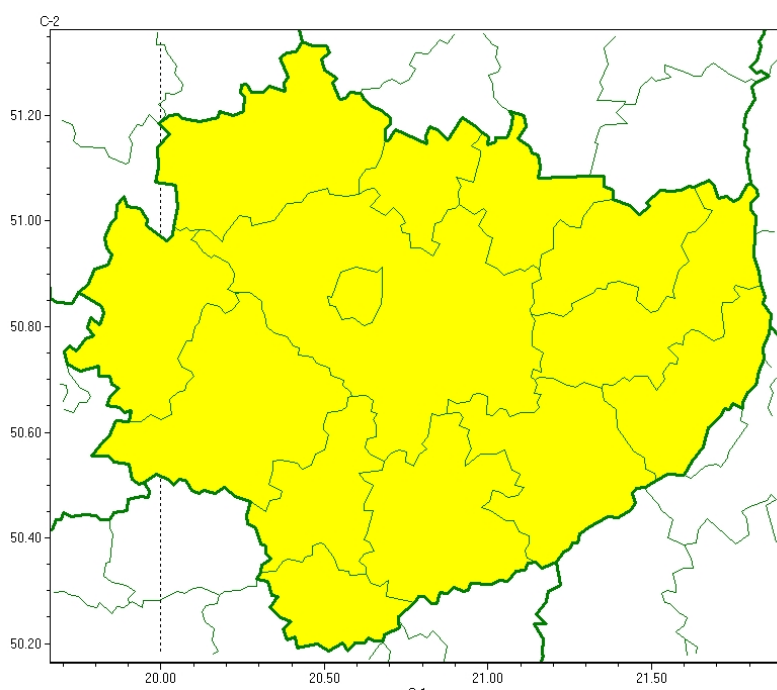

Wojewódzkie Centrum Zarządzania Kryzysowego

<https://czkw.kielce.uw.gov.pl/czk/aktualnosci-i-komunikat/komunikaty-kryzysowe/29501,OSTRZEZENIE-METEOROLOGICZNE-NR-29-Silny-mroz.html>
23.02.2025, 09:12

OSTRZEŻENIE METEOROLOGICZNE NR 29 - Silny mróz

Zasięg ostrzeżeń w województwie

Silny mróz
2025-02-17 11:29

WOJEWÓDZTWO ŚWIĘTOKRZYSKIE
OSTRZEŻENIA METEOROLOGICZNE ZBIORCZO NR 29
WYKAZ OBOWIĄZUJĄCYCH OSTRZEŻEŃ
o godz. 11:29 dnia 17.02.2025

Zjawisko/Stopień zagrożenia: **Silny mróz/1**

Obszar (w nawiasie numer ostrzeżenia dla powiatu) powiaty: **buski(26), jędrzejowski(25), kazimierski(26), Kielce(24), kielecki(25), konecki(23), opatowski(20), ostrowiecki(19), pińczowski(26), sandomierski(21), skarżyski(22), starachowicki(22), staszowski(22), włoszczowski(25)**

Ważność: **od godz. 00:00 dnia 18.02.2025 do godz. 08:00 dnia 18.02.2025**

Prawdopodobieństwo: **80%**

Przebieg: **W nocy prognozuje się temperaturę minimalną od -15°C do -12°C, lokalnie -17°C. Wiatr słaby o średniej prędkości do 5 km/h.**