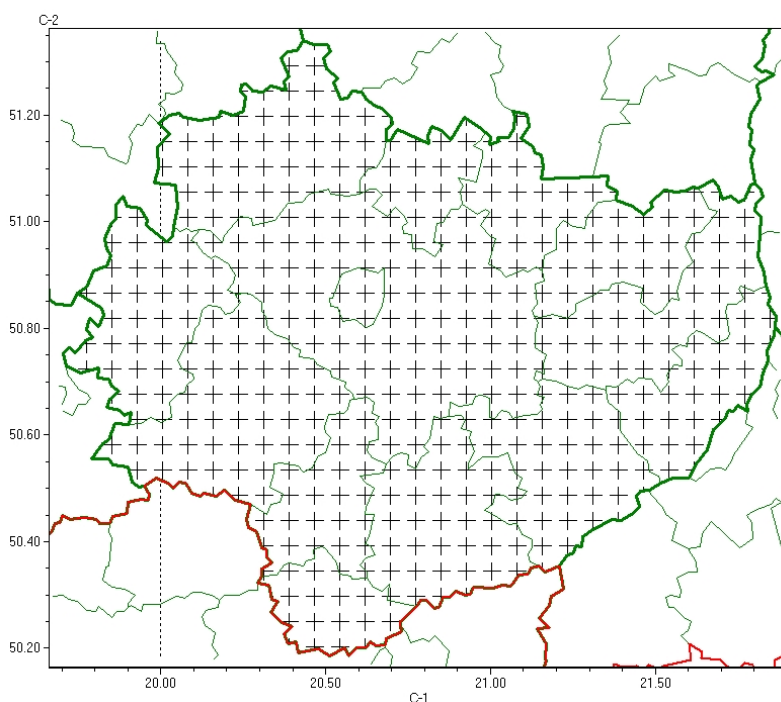

Wojewódzkie Centrum Zarządzania Kryzysowego

<https://czkw.kielce.uw.gov.pl/czk/aktualnosc-i-komunikat/komunikaty-kryzysowe/29496,Komunikat-meteorologiczny-z-godz-0517-dnia-17022025-Silny-mroz.html>
23.02.2025, 09:53

Komunikat meteorologiczny z godz. 05:17 dnia 17.02.2025 - Silny mróz

Zasięg komunikatu w województwie

Silny mróz

Komunikat meteorologiczny z godz. 05:17 dnia 17.02.2025

Nazwa biura: **IMGW-PIB Biuro Prognoz Meteorologicznych w Krakowie**

Zjawiska: **Silny mróz**

Obszar: **województwo świętokrzyskie**

powiaty: **buski, jędrzejowski, kazimierski, Kielce, kielecki, konecki, opatowski, ostrowiecki, pińczowski, sandomierski, skarżyski, starachowicki, staszowski, włoszczowski**

Sytuacja meteorologiczna: **Na przeważającym obszarze temperatura powietrza wynosi od -13°C do -16°C, lokalnie poniżej -17°C. Wartości temperatury utrzymają się w tym zakresie jeszcze przez kilka godzin, potem zaczną rosnąć.**