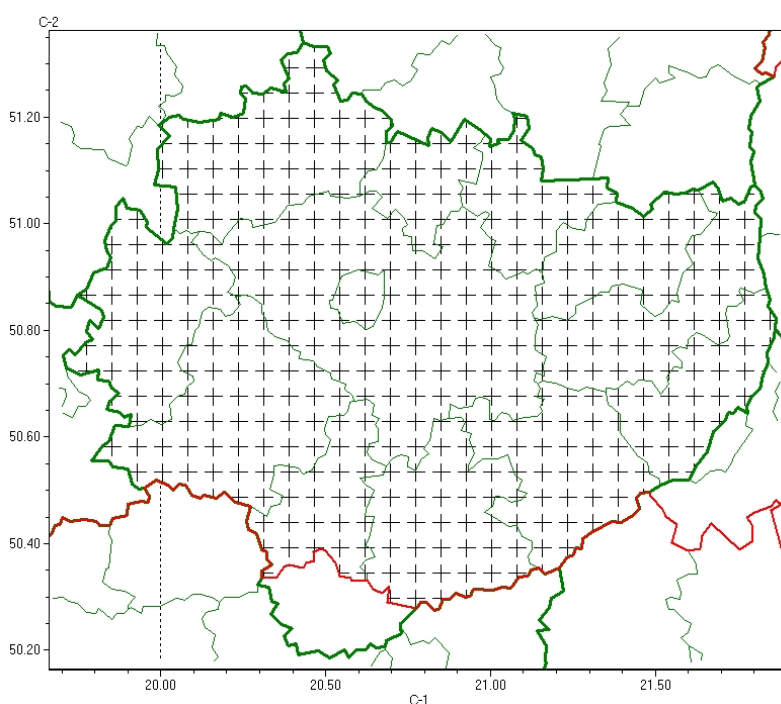

# Wojewódzkie Centrum Zarządzania Kryzysowego

<https://czkw.kielce.uw.gov.pl/czk/aktualnosci-i-komunikat/komunikaty-kryzysowe/29495,Komunikat-meteorologiczny-z-godz-2232-dnia-16022025-Silny-mroz.html>  
19.04.2025, 12:43

## Komunikat meteorologiczny z godz. 22:32 dnia 16.02.2025 - Silny mróz

### Zasięg komunikatu w województwie