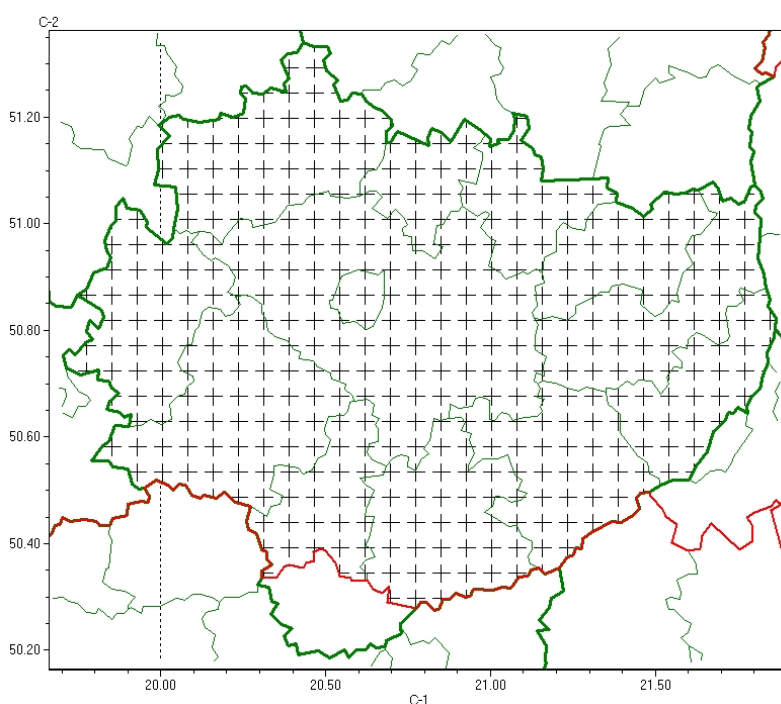

Wojewódzkie Centrum Zarządzania Kryzysowego

<https://czkw.kielce.uw.gov.pl/czk/aktualnosci-i-komunikat/komunikaty-kryzysowe/29495,Komunikat-meteorologiczny-z-godz-2232-dnia-16022025-Silny-mroz.html>
23.02.2025, 09:52

Komunikat meteorologiczny z godz. 22:32 dnia 16.02.2025 - Silny mróz

Zasięg komunikatu w województwie

Silny mróz

Komunikat meteorologiczny z godz. 22:32 dnia 16.02.2025

Nazwa biura: **IMGW-PIB Biuro Prognoz Meteorologicznych w Krakowie**

Zjawiska: **Silny mróz**

Obszar: **województwo świętokrzyskie**

powiaty: **buski, jędrzejowski, Kielce, kielecki, konecki, opatowski, ostrowiecki, pińczowski, sandomierski, skarżyski, starachowicki, staszowski, włoszczowski**

Sytuacja meteorologiczna: **Obserwuje się stopniowy spadek temperatury powietrza. Aktualne temperatury powietrza miejscami wynoszą od -9°C do -12°C. Do rana temperatura miejscami obniży się do około -15°C.**