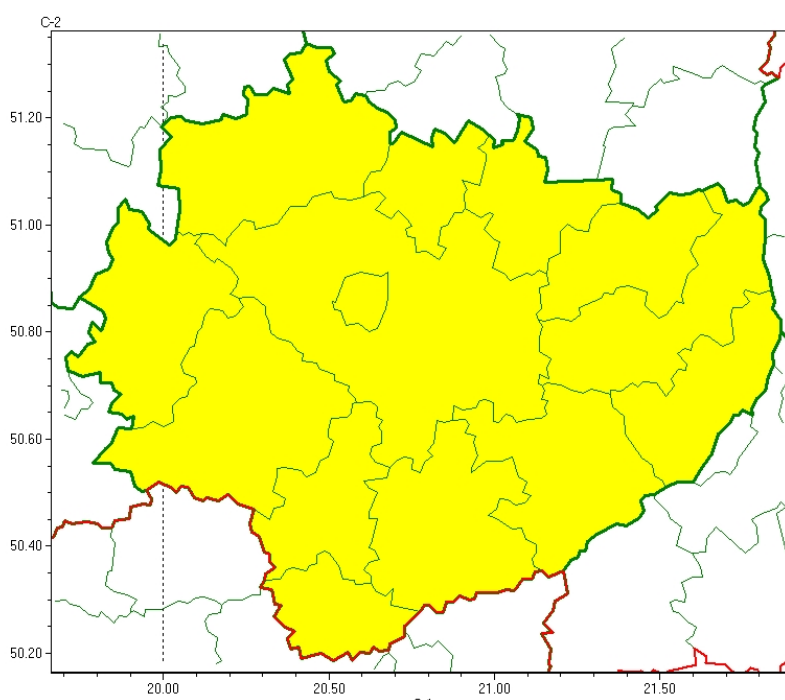

# Wojewódzkie Centrum Zarządzania Kryzysowego

<https://czkw.kielce.uw.gov.pl/czk/aktualnosci-i-komunikat/komunikaty-kryzysowe/29492,OSTRZEZENIE-METEOROLOGICZNE-NR-28-Silny-mroz.html>  
12.03.2025, 07:43

## OSTRZEŻENIE METEOROLOGICZNE NR 28 - Silny mróz

### Zasięg ostrzeżeń w województwie

Silny mróz  
2025-02-16 11:42

**WOJEWÓDZTWO ŚWIĘTOKRZYSKIE**  
**OSTRZEŻENIA METEOROLOGICZNE ZBIORCZO NR 28**  
**WYKAZ OBOWIĄZUJĄCYCH OSTRZEŻEŃ**  
**o godz. 11:42 dnia 16.02.2025**

Ważność: **od godz. 22:00 dnia 16.02.2025 do godz. 09:00 dnia 17.02.2025**

Prawdopodobieństwo: **80%**

Przebieg: **Prognozuje się temperaturę minimalną w nocy od -15°C do -13°C. Wiatr o średniej prędkości od 5 km/h do 10 km/h.**