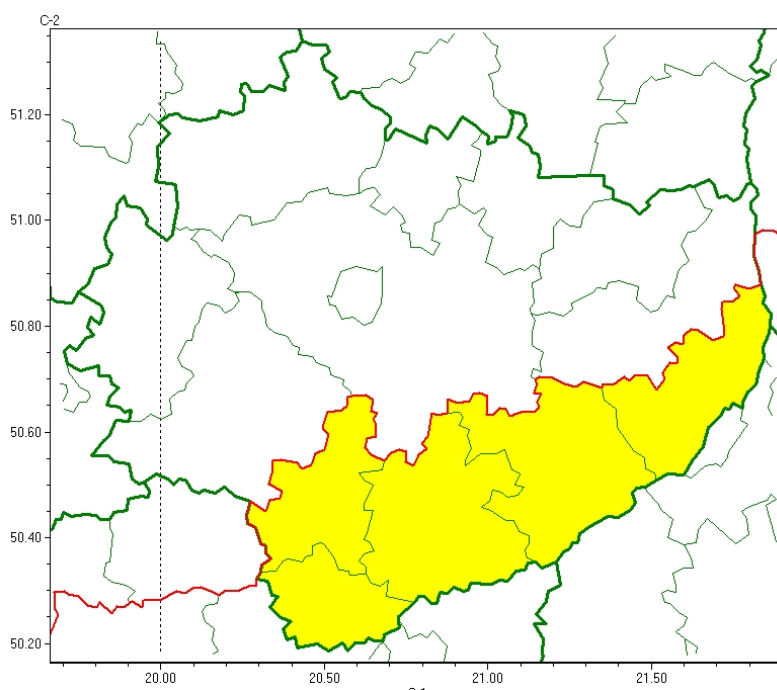

Wojewódzkie Centrum Zarządzania Kryzysowego

<https://czkw.kielce.uw.gov.pl/czk/aktualnosci-i-komunikat/komunikaty-kryzysowe/29478,OSTRZEZENIE-METEOROLOGICZNE-NR-27-Oblodzenie-powiaty-buski-kazimierski-pinczowski.html>
12.03.2025, 07:39

OSTRZEŻENIE METEOROLOGICZNE NR 27 - Oblodzenie (powiaty: buski, kazimierski, pińczowski, sandomierski i staszowski)

Zasięg ostrzeżeń w województwie

Oblodzenie
2025-02-14 11:20

WOJEWÓDZTWO ŚWIĘTOKRZYSKIE
OSTRZEŻENIA METEOROLOGICZNE ZBIORCZO NR 27
WYKAZ OBOWIĄZUJĄCYCH OSTRZEŻEŃ
o godz. 11:20 dnia 14.02.2025

Zjawisko/Stopień zagrożenia: **Oblodzenie/1**

Obszar (w nawiasie numer ostrzeżenia dla powiatu) powiaty: **buski(24), kazimierski(24), pińczowski(24), sandomierski(19), staszowski(20)**

Ważność: **od godz. 15:30 dnia 14.02.2025 do godz. 09:00 dnia 15.02.2025**

Prawdopodobieństwo: **80%**

Przebieg: **Prognozuje się zamarzanie mokrej nawierzchni dróg i chodników po opadach deszczu ze śniegiem i mokrego śniegu powodujące ich oblodzenie. Temperatura minimalna około -8°C, temperatura minimalna przy gruncie około -10°C.**