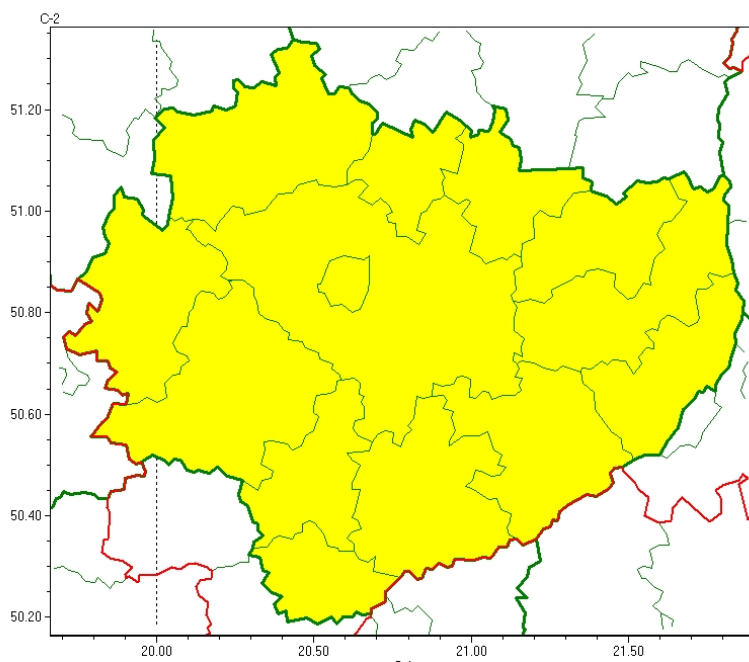

# Wojewódzkie Centrum Zarządzania Kryzysowego

<https://czkw.kielce.uw.gov.pl/czk/aktualnosci-i-komunikat/komunikaty-kryzysowe/29469,OSTRZEZENIE-METEOROLOGICZNE-NR-26-Opady-marznace.html>  
24.04.2025, 11:44

## OSTRZEŻENIE METEOROLOGICZNE NR 26 - Opady marznące

Zasięg ostrzeżeń w województwie

Opady marznące  
2025-02-13 12:29

**WOJEWÓDZTWO ŚWIĘTOKRZYSKIE**  
**OSTRZEŻENIA METEOROLOGICZNE ZBIORCZO NR 26**  
**WYKAZ OBOWIĄZUJĄCYCH OSTRZEŻEŃ**  
**o godz. 12:29 dnia 13.02.2025**

Zjawisko/Stopień zagrożenia: **Opady marznące/1**

Obszar (w nawiasie numer ostrzeżenia dla powiatu) powiaty: **buski(23), jędrzejowski(23), kazimierski(23), Kielce(22), kielecki(23), konecki(21), opatowski(18), ostrowiecki(17), pińczowski(23), sandomierski(18), skarżyski(20), starachowicki(20), staszowski(19), włoszczowski(23)**

Ważność: **od godz. 20:00 dnia 13.02.2025 do godz. 03:00 dnia 14.02.2025**

Prawdopodobieństwo: **70%**

Przebieg: **Prognozowane są słabe opady marznącego deszczu lub mżawki powodujące gołoledź.**

Uwagi: **Brak.**